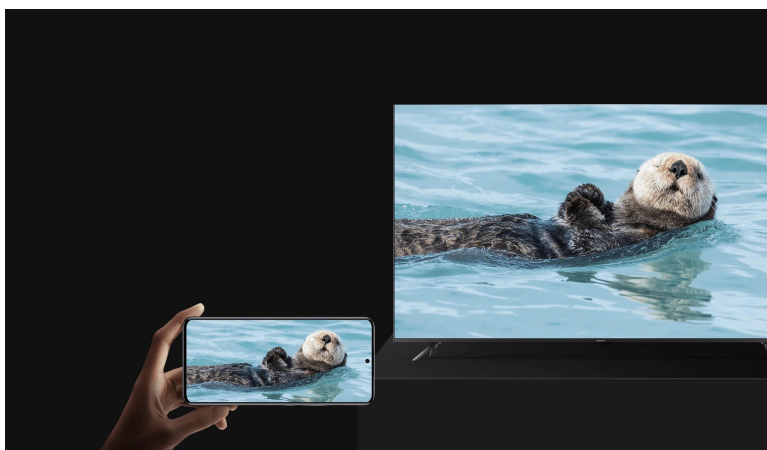

Va

Tehnične podrobnosti:

- Izhodna ločljivost: **4K (3840 x 2160)**
- CPU: **štirijedrni Cortex-A55**
- GPU: **ARM Mali G31 MP2**
- RAM: **2 GB**
- ROM: **8 GB**
- Operacijski sistem: **Google TV**
- Wi-Fi: **2,4 GHz/5 GHz**
- Bluetooth: 5.2
- Video dekodler: **do 4K 60fps**
  Podpira Dolby Audio® in DTS-HD
  Podpira Dolby Vision®
  Podpira HDR10+
- Priključki:
  1x HDMI 2.1
  1x USB 2.0
  1x napajalni
  1x Avdio izhod
- Dimenzije: **95,25x95,25x16,7mm**
- Teža: **142g**

[Spletna stran proizvajalca](#)