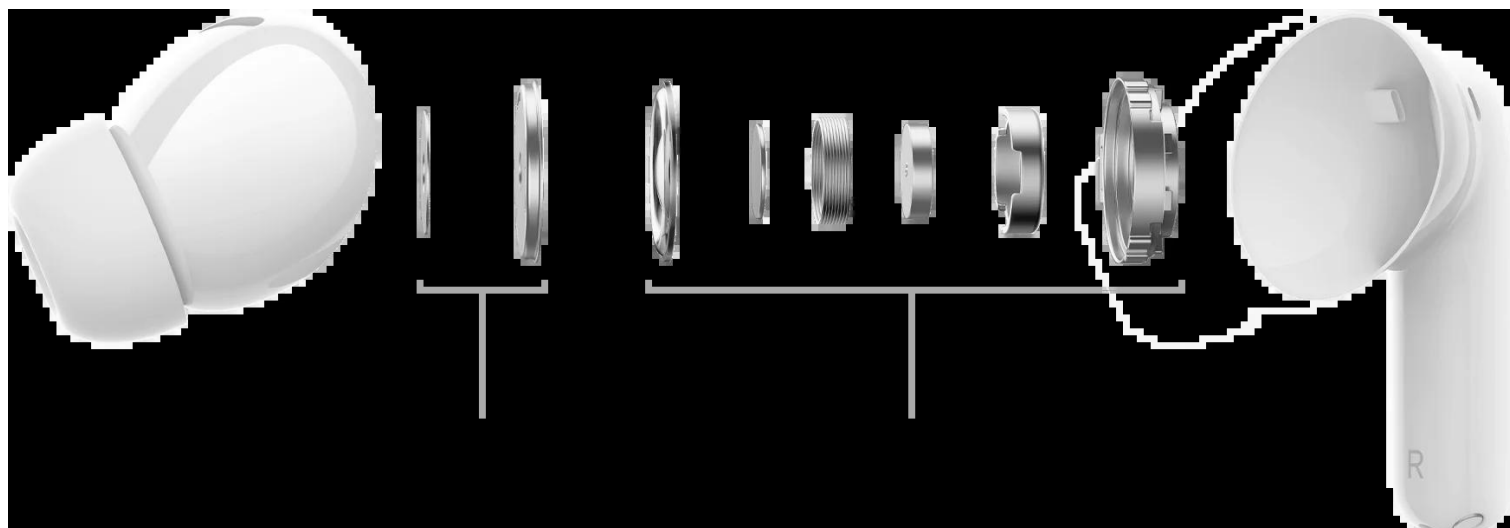

Slušalke Redmi Buds 5 Pro imajo zasnovo koaksialnega dvojnega zvočnika, ki je sestavljen iz 11 mm zvočnika za nizke tone s titanovo membrano in 10 mm piezoelektričnega keramičnega visokotonca. Ta zasnova zagotavlja natančno reprodukcijo zvoka na vseh frekvencah, kar zagotavlja uravnoteženo delovanje z gladkimi visokimi, bogatimi srednjimi in globokimi niskimi toni, kar vam omogoča, da kadar koli doživite visokokakovosten Hi-Fi zvok.