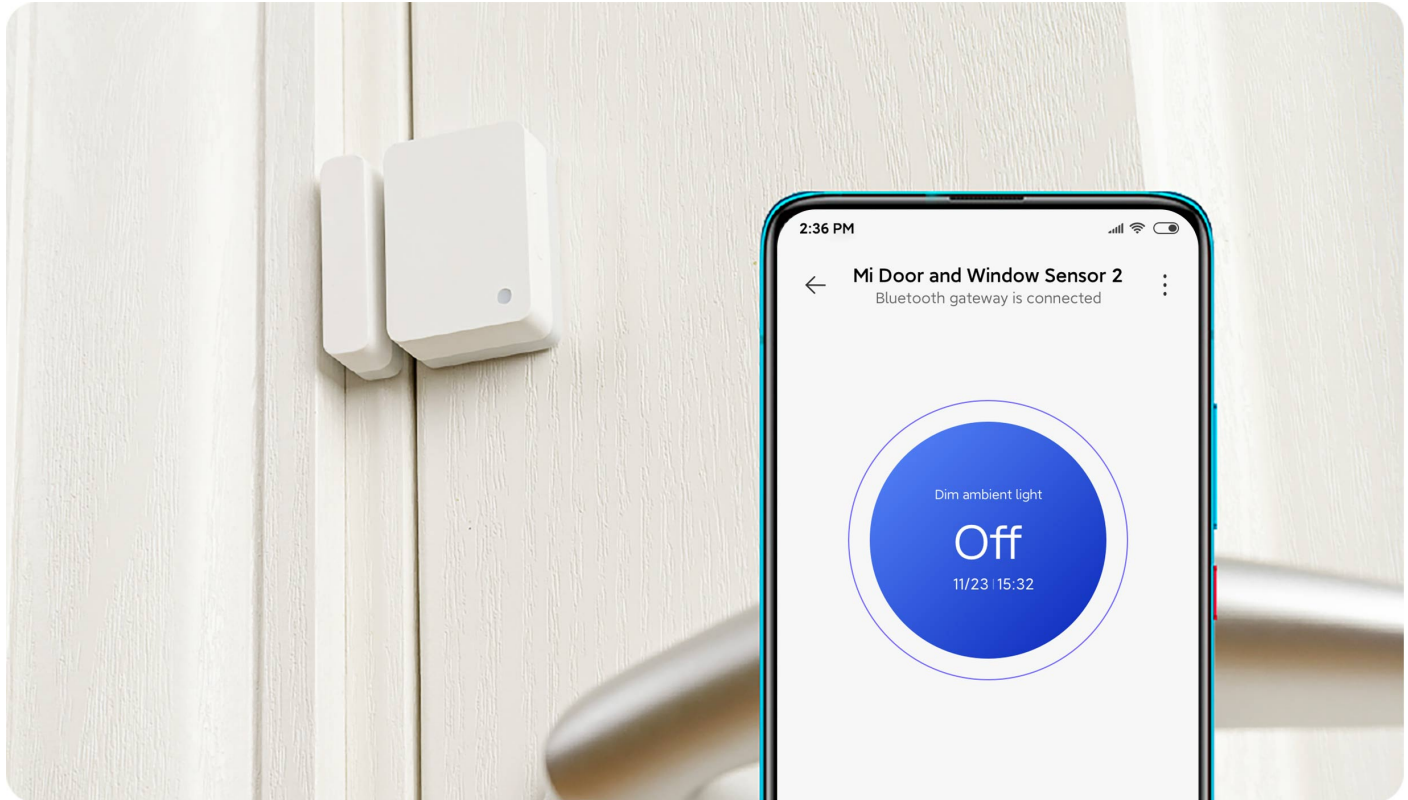

### OPIS IZDELKA

Mi Door and Window senzor magnetne indukcije določa odprto ali zaprto stanje. Ko se povežete s prehodom Bluetooth, si oglejte stanje naprave s pametnega telefona kadar koli in kjer koli. Na primer, kadar koli vaš otrok ali hišni ljubljencek odpre vrata, lahko pametna kamera samodejno posname

dogodek, ga prenese v oblak in pošlje opozorilo na vaš pametni telefon.  
Vaš izbrani izdelek.

Prek aplikacije Mi Home / Xiaomi Home lahko ustvarite pametne prizore za povezavo z drugimi pametnimi napravami, kot so pametna kamera, čistilec zraka in pametna LED žarnica.

2-v-1 senzor za svetlobo in odpiranje/zapiranje zazna, da je osvetlitev okolice zatemnjena, senzor se poveže s pametno lučjo in sproži nočni prizor vhodne svetlobe.