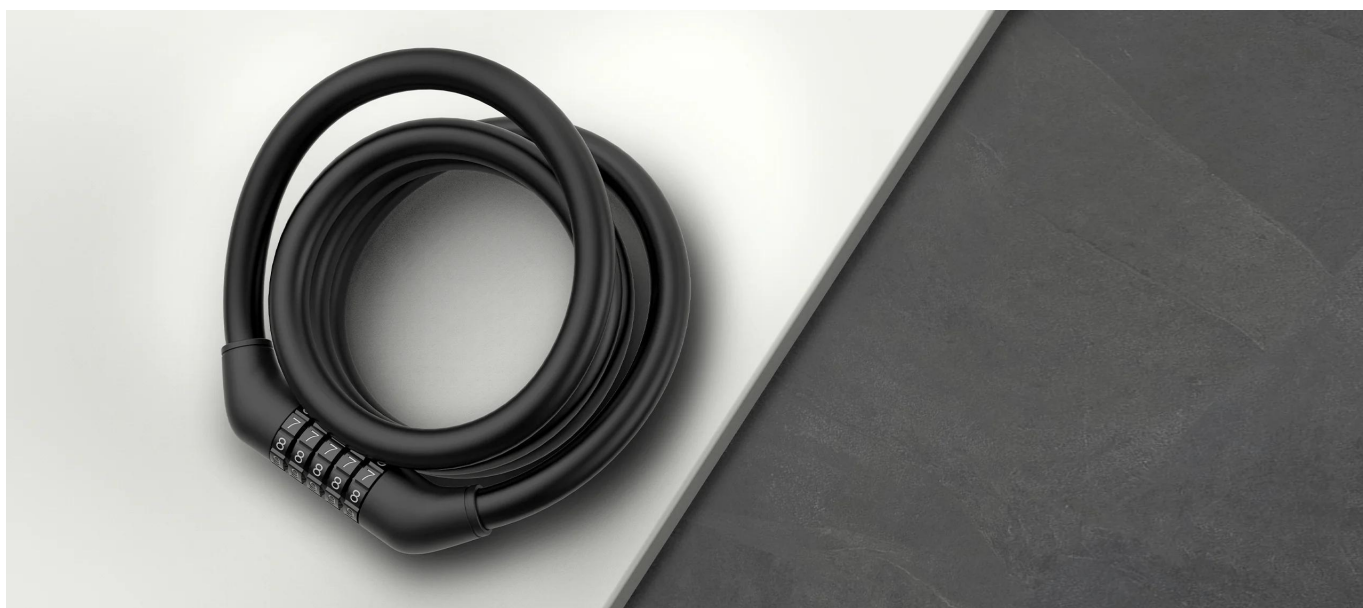

višokokakovostni, okolju prijazni ter v skladu z **standardi REACH**, uporabnikom zagotavljajo optimalno zaščito pred udarci, visokimi temperaturami, korozijo in rjo.

Sama ključavnica za večjo varnost omogoča **petmestno kodo** ter **100.000 možnih kombinacij**, kar predstavlja 10-krat večjo varnost kot običajna štirimestna kodna ključavnica. Funkcija ponastavitve same kode je bila pri tem podvržena 5000 preskusnim ciklom s čimer se je zagotovil najvišji standard vzdržljivosti.

Uporaba Xiaomi ključavnice je izjemno **preprosta**: ko je začetka koda 00000 poravnana obrnite kolesce za 90° v smeri urinega kazalca, nastavite novo želeno kodo, kolesce ponovno zavrtite za 90° v nasprotni smeri urinega kazalca ter vstavite cilinder ključavnice v telo, da dokončate postopek namestitve.

Tehnične podrobnosti:

- Teža: **0,27 kg**
- Material: **jeklena vrv, ABS, cinkova zlitina**
- Barva: **Črna**
- Združljiva vozila: **Mi Electric Scooter**
- Premer ključavnice x skupna dolžina: **Φ 12 x 1200 mm**

[Spletna stran proizvajalca](#)