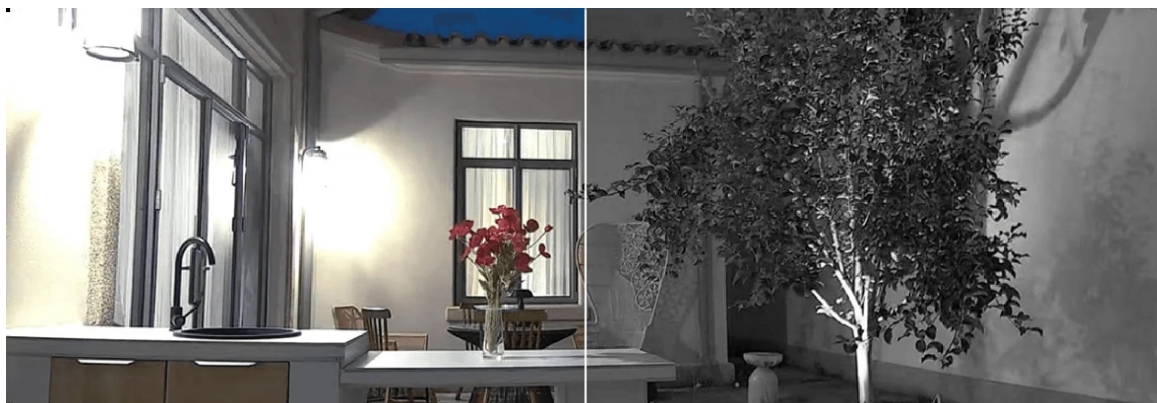

Barvni nočni vid, jasne slike tudi v najtemnejši noči

Kamera je opremljena z 2 vgrajenima visokozmogljivima belima lučkama in 2 infrardečima lučkama, zato lahko posname barvne slike tudi v najtemnejši noči. Visoko zmogljive bele luči se bodo samodejno vklopile, ko bodo zaznani človeški gibi za snemanje barvne slike.