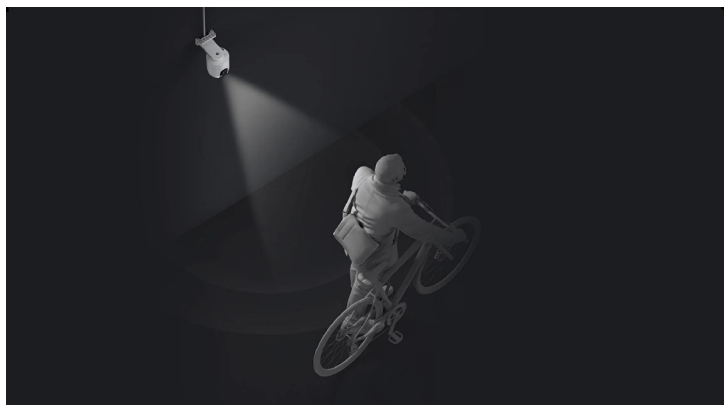

Fotografiranje s časovnim zamikom

Vklopite funkcijo fotografiranja s časovnim zamikom in pustite, da kamera zgosti in predstavi podrobnosti. Ustvarite nekaj odličnega iz zunanjega sijaja.

Fokus zone - območje za boljše zaznavanje

V aplikaciji Xiaomi Home nastavite območje focus zone po svojih željah in prejemanje alarmna obvestila, ko so zaznana sumljiva gibanja znotraj območja, medtem ko filtrirajte nepotrebna obvestila, ki jih povzročijo premiki izven območja. Znotraj območja je kamera sposobna zaznavati motorna vozila oddaljena do 25m, človeško gibanje podnevi do 10m in ponoči do 7m.