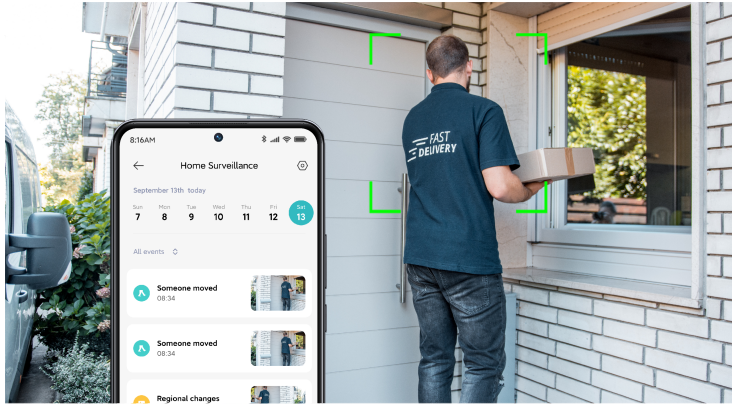

### **Zvočno in vizualno opozorilo odganja morebitne grožnje**

Ko kamera zazna nekoga v območju nadzora, bo samodejno sprožila zvočni alarm z utripajočimi lučmi in tako odgnala morebitne vsiljivce. Istočasno bo poslala tudi alarmno sporočilo aplikaciji Mi Home/aplikaciji Xiaomi Home.

### Fotografiranje s časovnim zamikom

Vklopite funkcijo fotografiranja s časovnim zamikom in pustite, da kamera zgosti in predstavi podrobnosti. Ustvarite nekaj odličnega iz zunanjega sijaja.

### Fokus zone - območje za boljše zaznavanje

V aplikaciji Xiaomi Home nastavite območje focus zone po svojih željah in prejemanje alarmna obvestila, ko so zaznana sumljiva gibanja znotraj območja, medtem ko filtrirajte nepotrebna obvestila, ki jih povzročijo premiki izven območja. Znotraj območja je kamera sposobna zaznavati motorna vozila oddaljena do 25m, človeško gibanje podnevi do 10m in ponoči do 7m.