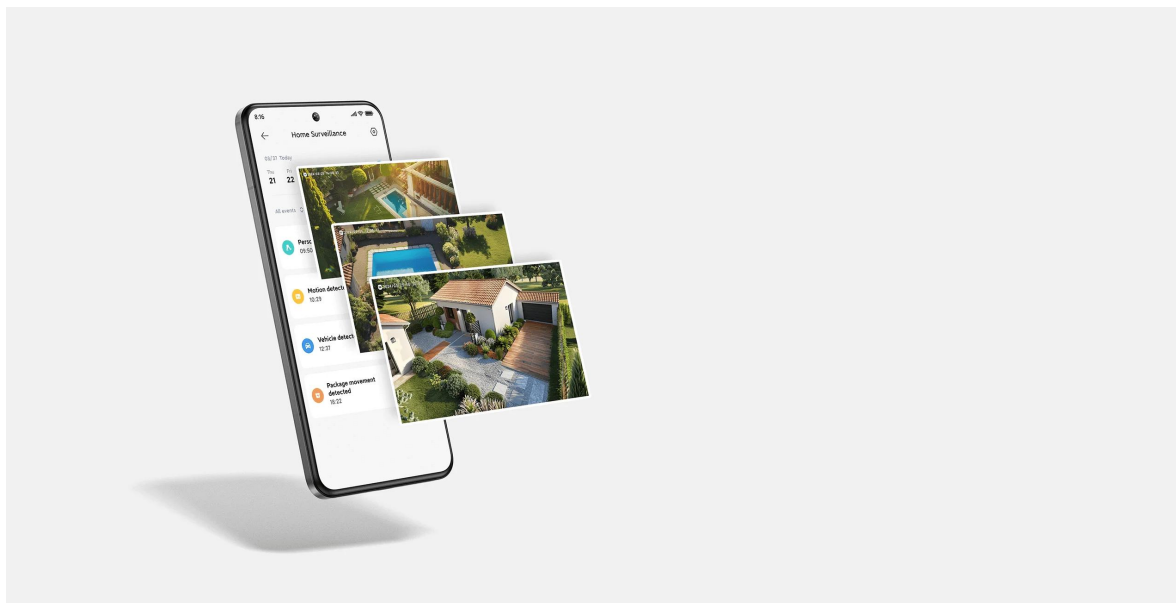

Če članstvo Xiaomi Cloud Storage Pro ni odprto, bo poslalo tudi opozorilo o sporočilu, ko se sproži Vaš izbrani izdelek.
dogodek, ter zagotovilo 3 slike in 7-dnevno tekočo storitev shranjevanja za ogled stanja spremljanja v realnem času.

Prilagodljiva namestitvev za prilagojeno spremljanje v katerem koli zunanjem okolju
Podnožje kamere je pritrjeno z vijaki za enostavno namestitvev. Ko je združen z vrtljivim podnožjem, lahko po potrebi prilagodite kot gledanja.