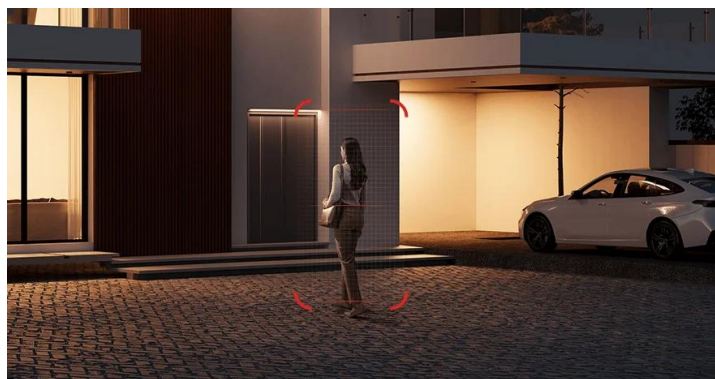

Omogoči barvni način nočnega vida

V načinu nočnega vida vklopite belo svetlobo, da jasneje vidite podrobnosti

Opomba: *Algoritmi za zaznavanje ljudi, vozil in paketov so premium funkcije in zahtevajo članstvo v storitvi Xiaomi Cloud Storage Pro.