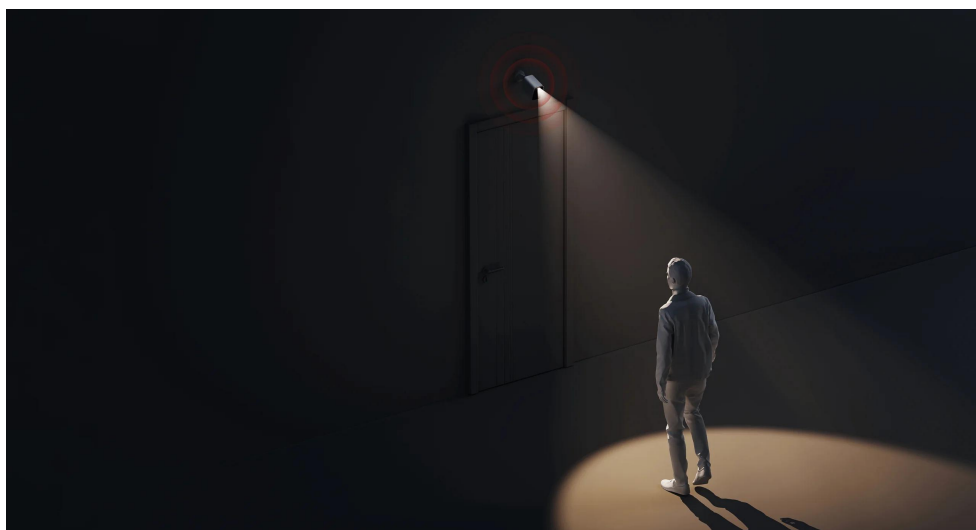

Zvočna in vizualna opozorila odganjajo neželene obiskovalce

Ko je vsiljivec zaznan, sistem aktivira alarm in luči, da jih prestraši, kar zmanjša morebitna varnostna tveganja.