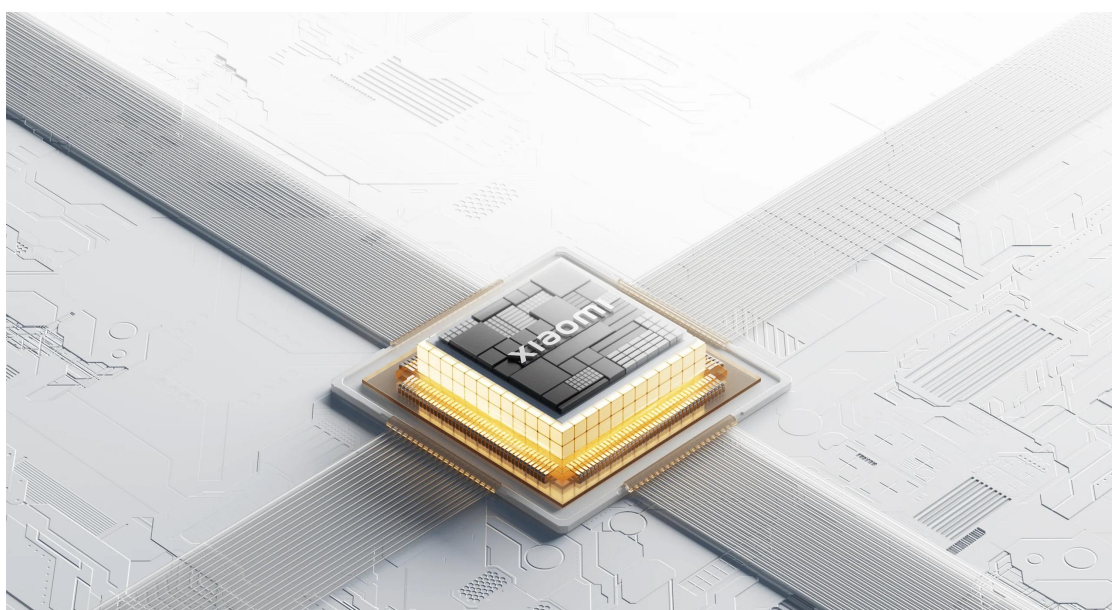

### **Popolnoma šifriran video prenos za zaščito vaše varnosti in zasebnosti**

Varnostni nabor čipov MJA1 in šifrirni algoritem AES-128 delujeta kot varnostni ščit za zaščito vaših podatkov in njihovo zasebnost ves čas.