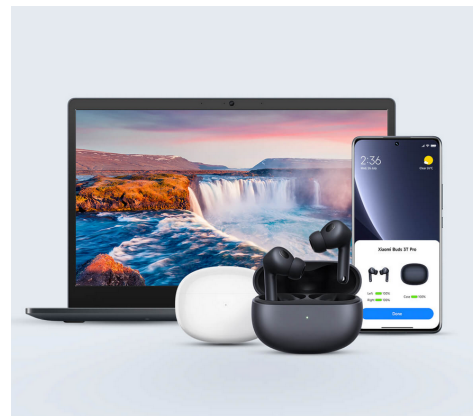

Odpornost na prah in vodo IP55

Visokokakovosten tekoči silikonski material ščiti vaše uho. Ocena IP55* vam omogoča, da uživajte v glasbi tudi med vadbo.

Ultra dolga življenjska doba baterije

Do 24 ur* predvajanja, če se uporablja v povezavi s polnilno torbico. Polnilna torbica podpira protokol brezžičnega polnjenja Qi*, združljiv z različnimi polnilnimi napravami.

Pametna povezava dveh naprav, pojavno okno MIUI za hitro seznanjanje

Za hitro združitev odprite polnilno torbico v bližini pametnega telefona Xiaomi in tapnite pojavno

okno, ko se prikaže*. Slušalke lahko hkrati povežete z dvema napravama na sistemih Android, iOS ali Windows, tako da med delom na računalniku ne boste zamudili telefonskih klicev.

Pinch Control

Enostavno stisnite dvignjeno območje gladkega, poenostavljenega stebila ušesnega čepka, da preklopite med načini, začasno ustavite glasbo ali izberete druge funkcije.

Tehnične podrobnosti: