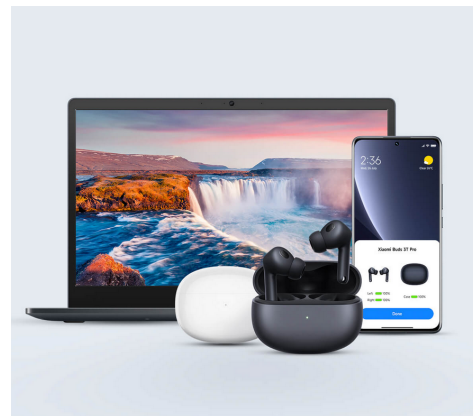

Odpornost na prah in vodo IP55

Visokokakovosten tekoči silikonski material ščiti vaše uho. Ocena IP55* vam omogoča, da uživate v glasbi tudi med vadbo.

Ultra dolga življenjska doba baterije

Do 24 ur* predvajanja, če se uporablja v povezavi s polnilno torbico. Polnilna torbica podpira protokol brezžičnega polnjenja Qi*, združljiv z različnimi polnilnimi napravami.

Pametna povezava dveh naprav, pojavno okno MIUI za hitro seznanjanje

Vaš izbrani izdelek.

Za hitro združitev odprite polnilno torbico v bližini pametnega telefona Xiaomi in tapnite pojavno okno, ko se prikaže*. Slušalke lahko hkrati povežete z dvema napravama na sistemih Android, iOS ali Windows, tako da med delom na računalniku ne boste zamudili telefonskih klicev.

Pinch Control

Enostavno stisnite dvignjeno območje gladkega, poenostavljenega stebila ušesnega čepka, da preklopite med načini, začasno ustavite glasbo ali izberete druge funkcije.

Tehnične podrobnosti: