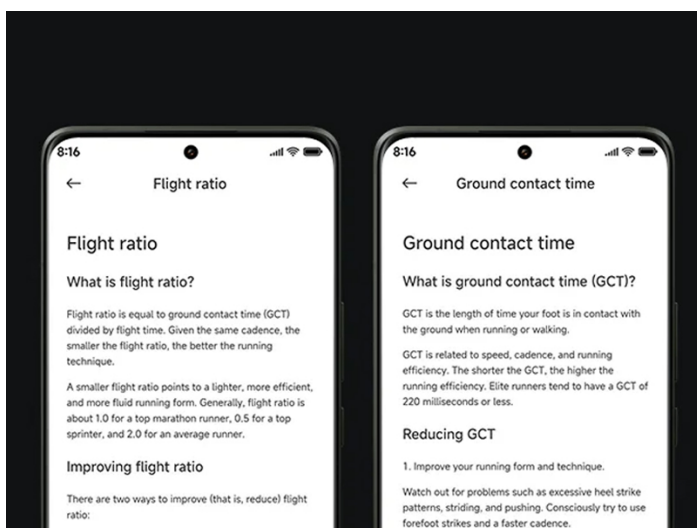

***Sponko za tek je treba kupiti posebej.**

Spremljanje v realnem času, prilagoditve v realnem času

V aplikaciji Mi Fitness začnite hoditi, teči ali kolesariti. Med tekom lahko preverite svojo frekvenco korakov, dolžino koraka, silo udarca in slog udarca, kar olajša prilagoditev vaše tekaške oblike v realnem času.

Vaš

Specialistični podatki za podrobne izboljšave

Na koncu teka si lahko ogledate vse specialistične podatke v aplikaciji ter namenske meritve in interpretacije podatkov, ki vam bodo v pomoč pri nadaljnjih izboljšavah.

Rezultat vitalnosti

Ocenjuje vaše trenutno stanje telesne vitalnosti in ga pretvori v oceno vitalnosti na podlagi zmerne do živahne dejavnosti, ki ste jo izvajali v 7-dnevnem obdobju*

Vaš izbrani izdelek.

Način pametnega spremljevalca

Raje tečete s partnerjem? Način pametnega spremljevalca vam v realnem času pokaže razliko med vašim položajem in nastavljenim tempom.

Tečaji teka na zapeljivo

Izberajte med 10 vgrajenimi tekaškimi progami z različno intenzivnostjo vadbe, ki ustrezajo vaši telesni pripravljenosti in športnim izkušnjam.