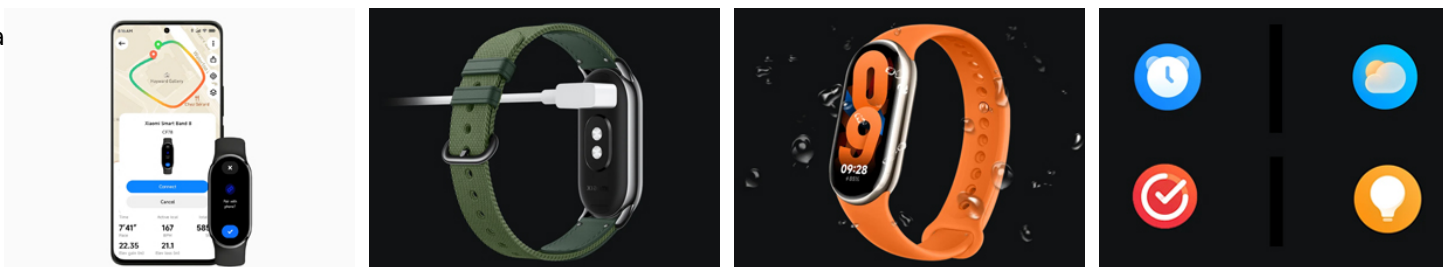

Va

Tehnične podrobnosti:

- Material (priložen pas): **TPU**
- Dimenzije: **48 x 22,5 x 10,99 mm**
- Dolžina (pašček): **135 - 210 mm**
- Zaslona: **41,1mm (1.62") AMOLED zaslona na dotik**
- Ločljivost zaslona: **192 x 490 točk, svetilnost do 600 nit**
- Baterija: **190 mAh**
- Vodoodpornost: **5 ATM**
- Senzorji: **PPG senzor srčnega utripa, senzor okoliške osvetlitve**
- Polnjenje: **magnetni polnillec, polni se okoli 1h**
- Operacijski sistem: **ustreza za Android 6.0 ali novejši oz. iOS 12.0 ali novejši (Aplikacija MI Fitness)**

[Spletna stran proizvajalca](#)