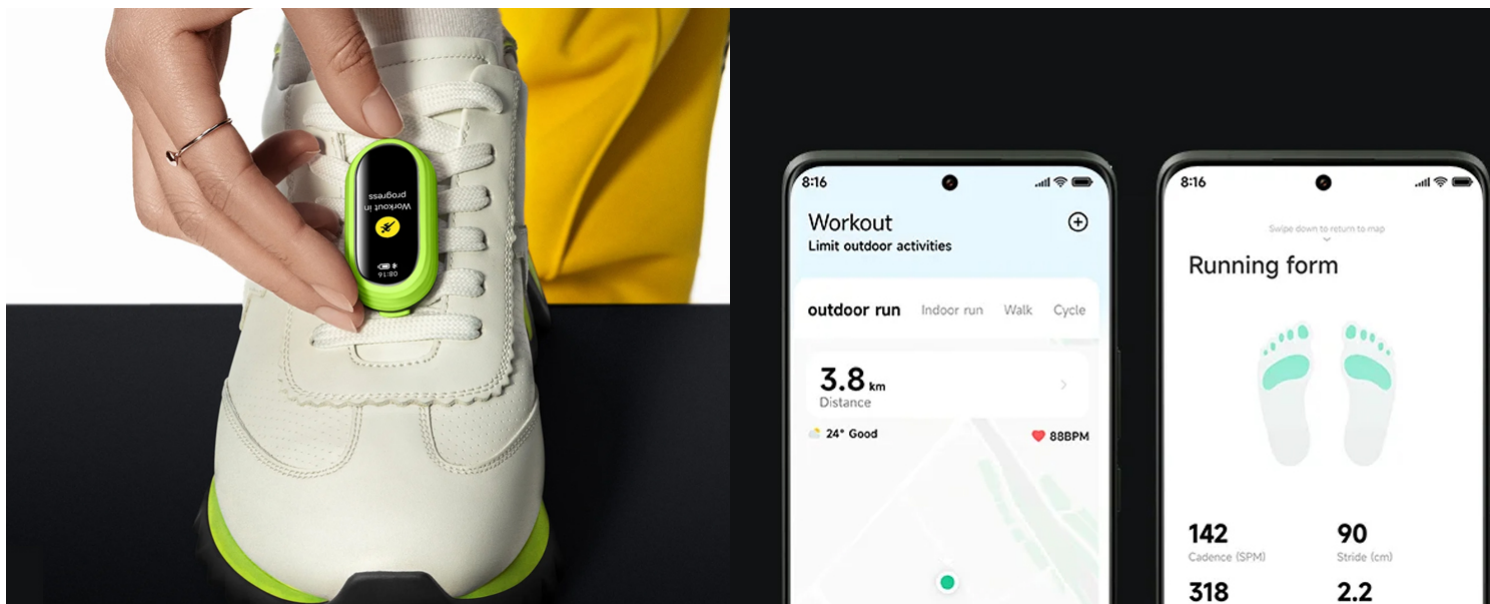

Vaš

Specialistični podatki za podrobne izboljšave

Na koncu teka si lahko ogledate vse specialistične podatke v aplikaciji ter namenske meritve in interpretacije podatkov, ki vam bodo v pomoč pri nadaljnjih izboljšavah.

Rezultat vitalnosti

Ocenjuje vaše trenutno stanje telesne vitalnosti in ga pretvori v oceno vitalnosti na podlagi zmerne do živahne dejavnosti, ki ste jo izvajali v 7-dnevnem obdobju*