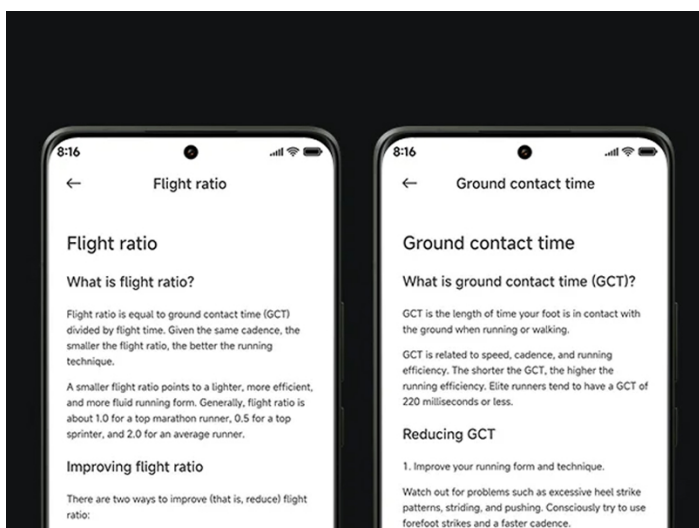

***Sponko za tek je treba kupiti posebej.**

Spremljanje v realnem času, prilagoditve v realnem času

V aplikaciji Mi Fitness začnite hoditi, teči ali kolesariti. Med tekom lahko preverite svojo frekvenco korakov, dolžino koraka, silo udarca in slog udarca, kar olajša prilagoditev vaše tekaške oblike v realnem času.

Vaš

Specialistični podatki za podrobne izboljšave

Na koncu teka si lahko ogledate vse specialistične podatke v aplikaciji ter namenske meritve in interpretacije podatkov, ki vam bodo v pomoč pri nadaljnjih izboljšavah.

Rezultat vitalnosti

Ocenjuje vaše trenutno stanje telesne vitalnosti in ga pretvori v oceno vitalnosti na podlagi zmerne do živahne dejavnosti, ki ste jo izvajali v 7-dnevnem obdobju*

Vaš izbrani izdelek.

Način pametnega spremljevalca

Raje tečete s partnerjem? Način pametnega spremljevalca vam v realnem času pokaže razliko med vašim položajem in nastavljenim tempom.

Tečaji teka na zapeljivost

Izberajte med 10 vgrajenimi tekaškimi progami z različno intenzivnostjo vadbe, ki ustrezajo vaši telesni pripravljenosti in športnim izkušnjam.