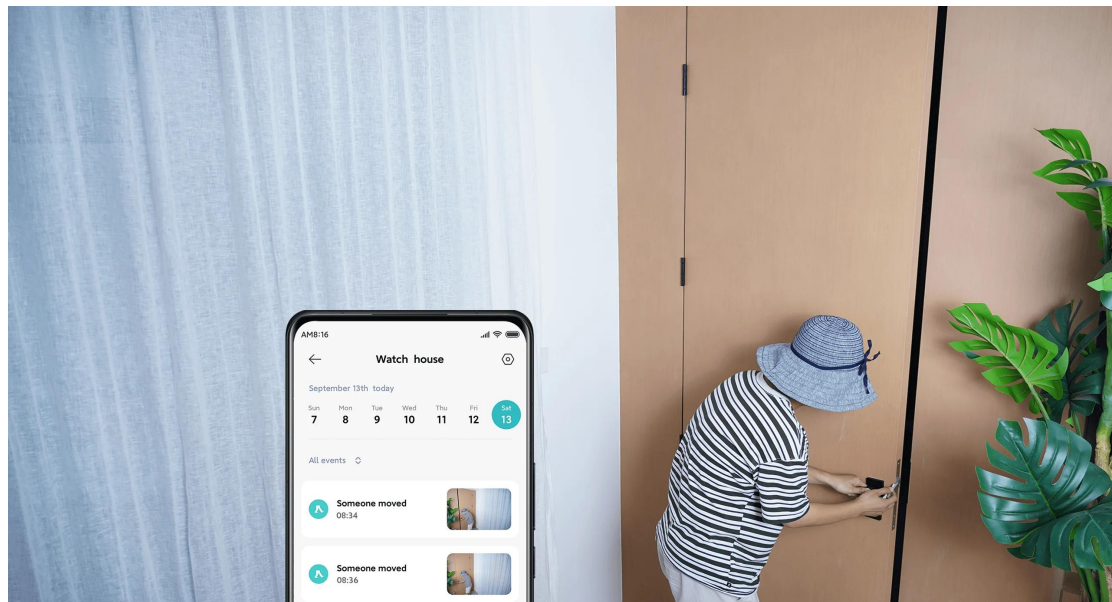

Zasnova, odporna na vodo in prah IP65 - uporabite kjer koli za nadzor v zaprtih prostorih in na prostem

Zunanja kamera Xiaomi AW200 je odporna na prah in vodo IP65 ter opremljena s profesionalnim vodoodpornim zvočnikom, mikrofonom in vtičnico. Postavite ga kamor koli, ne da bi vas skrbelo, da bodo nanj vplivali vremenski pogoji. Njegova kompaktna velikost omogoča tudi uporabo v zaprtih prostorih.

Dvosmerni glasovni klici z jasnim zvokom

Pogovarjajte se in komunicirajte, kot da bi govorili iz oči v oči z dvosmerno zvočno komunikacijo do 5 metrov na zunanji kameri Xiaomi AW200.

Vaš izbrani izdelek.

Tehnologija prepoznavanja ljudi - prejmite obvestila na svoj pametni telefon, ko je zaznano neobičajno vedenje

Tehnologija zaznavanja človeka umetne inteligence filtrira neželena opozorila, ki jih povzroči gibanje drugih ljudi. Kadar koli je oseba zaznana, bodo zaradi varnosti na pametni telefon poslana obvestila.

Enostaven za namestitev, prostostoječ, za stensko ali stropno montažo

Zaradi pametne zasnove in vrtljivega podstavka je prava kamera za notranje in zunanje prostore. Naj bo ob vrtni ograji, nad vhodnimi vrati, na kaminu ali na stropu, lahko ga postavite notri ali zunaj na poljubno mesto.