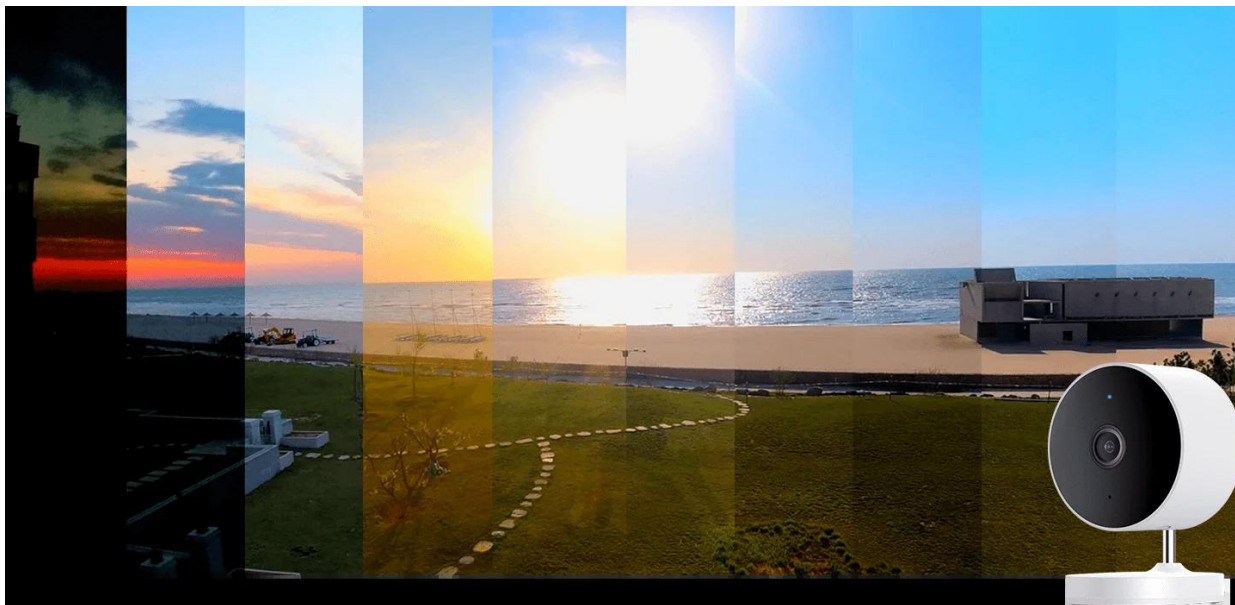

Fotografiranje s časovnim zamikom, prilagojeni zvoki

Uporabite fotoaparata za zajemanje časovnih zamikov fotografij cvetočih rož ali sončnih vzhodov in zahodov. S funkcijo prilagojenih zvokov kamera samodejno predvaja prilagojene glasovne posnetke, ko zazna premikajoče se predmete.