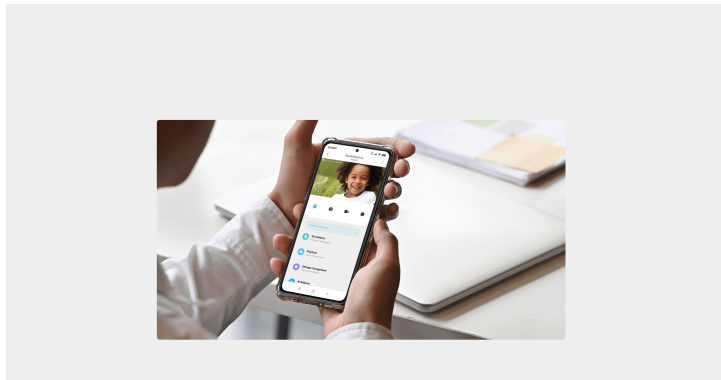

Glasovni nadzor deluje z Amazon Alexa ali Google Assistant
Vaš izbrani izdelek.

Tehnične podrobnosti:

- Dimenzije izdelka: **78 x 78 x 124 mm**
- Teža izdelka: **301 g**
- Vhodna moč: **5V==2A**
- Video kodiranje: **H.265**
- Ločljivost: **2960 x 1666**
- Delovna temperatura: **-10°C do 45°C**
- Brežična povezljivost: **2,4 GHz/5 GHz, Bluetooth 5.2, Wi-Fi IEEE 802.11a/b/g/n**
- Shramba: **kartica MicroSD (8GB-256GB)**
- Največja izhodna moč Wi-Fi:
  2400-2483,5MHz: <20dBm;
  5150-5350MHz: <23dBm;
  5470-5725MHz: <23dBm;
  5725-5850MHz: <14dBm
- Največja izhodna moč Bluetooth: **2402-2480MHz: <10dBm**

[Spletna stran proizvajalca](#)