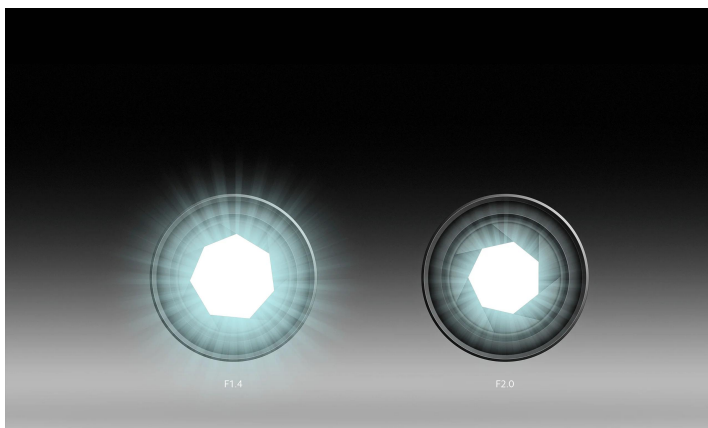

Zaloga: 10 na zalogi

Kategorije: [Dom in vrt](#), [Kamere](#), [Pametni dom](#)

OPIS IZDELKA

- 2K ultra-clear HD*, popolnoma nadgrajena kakovost slike
- Velika zaslonka F1.4 za jasno sliko tudi pri šibki svetlobi
- Nadgrajena leča 6P za prikaz višje kakovosti
- Jasne slike tudi pri šibki svetlobi

- Vaš izbrani izdelek.
- Prikažite video izhod kamere na vaši napravi
 - Človeško zaznavanje z umetno inteligenco učinkovito filtrira lažne alarme
 - 360° pan-tilt-zoom panoramski pogled za vsestransko spremljanje brez mrtvih kotov
 - Dvosmerni glasovni klici v realnem času, tako da lahko "obiščete dom", kadar koli želite
 - Brezhiben ogled, ki prihrani prostor za shranjevanje
 - Trije načini shranjevanja za večjo varnost
 - Podpira oddaljeni ogled na več napravah in 16x hitrost predvajanja.
 - BSI Kitemark™ certificirano* (varnost podatkov, ki ji lahko zaupate)
 - Popolnoma šifrirano za zaščito vaše zasebnosti
 - Podpira standardno in obrnjeno montažo, z vrtenjem zaslona za 180°

Objektiv z veliko zaslonko F1,4 omogoča vstop bistveno več svetlobe in zajema podrobne slike tudi v slabih svetlobnih pogojih.

Popolnoma nadgrajena leča učinkovito zmanjša lom svetlobe za jasnejše in podrobnejše slike.

Vaš izbrani izdelek.

Vsebuje dvoosni motor z vrtljivim nagibom in povečavo s 360° vodoravnim kotom gledanja in 108° navpičnim kotom gledanja.

Ko ste povezani z Mi Smart Clock, si lahko na zaslonu ogledate video izhod kamere