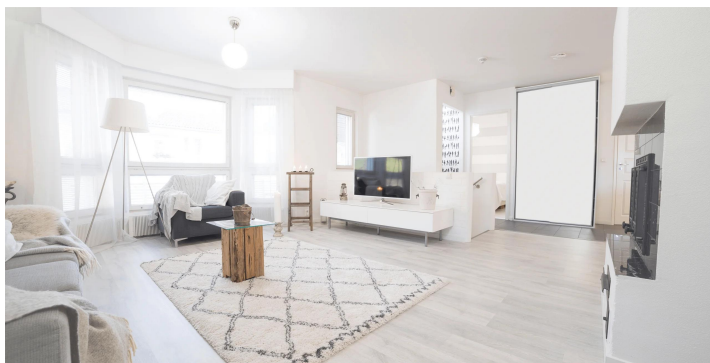

Vaš izbrani izdelek.

Vsebuje dvoosni motor z vrtljivim nagibom in povečavo s 360° vodoravnim kotom gledanja in 108° navpičnim kotom gledanja.