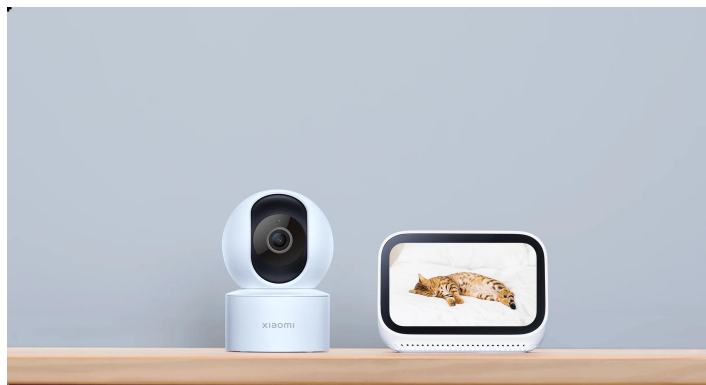

- Vaš izbrani izdelek.
- Prikažite video izhod kamere na vaši napravi
 - Človeško zaznavanje z umetno inteligenco učinkovito filtrira lažne alarme
 - 360° pan-tilt-zoom panoramski pogled za vsestransko spremljanje brez mrtvih kotov
 - Dvosmerni glasovni klici v realnem času, tako da lahko "obiščete dom", kadar koli želite
 - Brezhiben ogled, ki prihrani prostor za shranjevanje
 - Trije načini shranjevanja za večjo varnost
 - Podpira oddaljeni ogled na več napravah in 16x hitrost predvajanja.
 - BSI Kitemark™ certificirano* (varnost podatkov, ki ji lahko zaupate)
 - Popolnoma šifrirano za zaščito vaše zasebnosti
 - Podpira standardno in obrnjeno montažo, z vrtenjem zaslona za 180°

Objektiv z veliko zaslonko F1,4 omogoča vstop bistveno več svetlobe in zajema podrobne slike tudi v slabih svetlobnih pogojih.

Popolnoma nadgrajena leča učinkovito zmanjša lom svetlobe za jasnejše in podrobnejše slike.

Vaš izbrani izdelek.

Vsebuje dvoosni motor z vrtljivim nagibom in povečavo s 360° vodoravnim kotom gledanja in 108° navpičnim kotom gledanja.

Ko ste povezani z Mi Smart Clock, si lahko na zaslonu ogledate video izhod kamere

Va:

Podprite dvosmerno glasovno klicanje* v realnem času, ki se zdi kot pogovor iz oči v oči, tako da lahko intimno klepetate s svojimi najdražjimi, ne glede na to, kje ste.

*Dvosmerni glasovni klic se nanaša na dvosmerne klice v realnem času na Xiaomi Smart Camera C200 prek aplikacije Mi Home/Xiaomi Home.