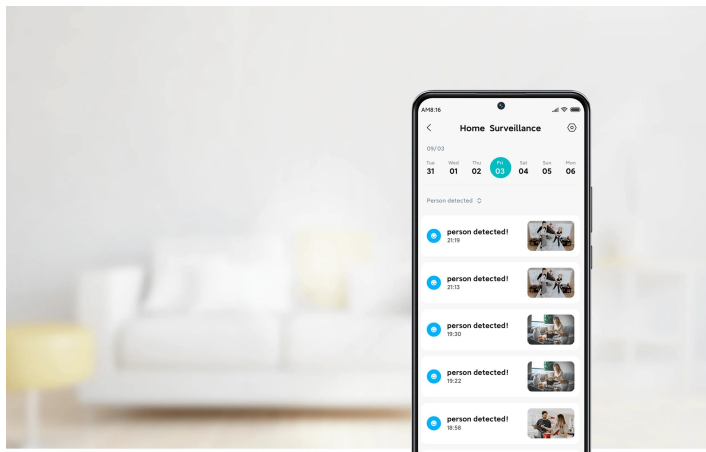

Vaš izbrani izdelek.

Vsebuje dvoosni motor z vrtljivim nagibom in povečavo s 360° vodoravnim kotom gledanja in 108° navpičnim kotom gledanja.

Ko ste povezani z Mi Smart Clock, si lahko na zaslonu ogledate video izhod kamere

*Pametna ura Mi se prodaja ločeno.

Še naprej prikazuje barvni video tudi v slabih svetlobnih pogojih

Popolnoma nov algoritem za zaznavanje človeka z umetno inteligenco zagotavlja hitrejše zaznavanje kontur ter samodejno sledenje in snemanje, hkrati pa učinkovito filtrira lažne alarme za izboljšano natančnost. *Funkcija sledenja človeku je privzeto onemogočena in jo lahko omogočite prek aplikacije Mi Home/Xiaomi Home.

Va:

Podprite dvosmerno glasovno klicanje* v realnem času, ki se zdi kot pogovor iz oči v oči, tako da lahko intimno klepetate s svojimi najdražjimi, ne glede na to, kje ste.

*Dvosmerni glasovni klic se nanaša na dvosmerne klice v realnem času na Xiaomi Smart Camera C200 prek aplikacije Mi Home/Xiaomi Home.