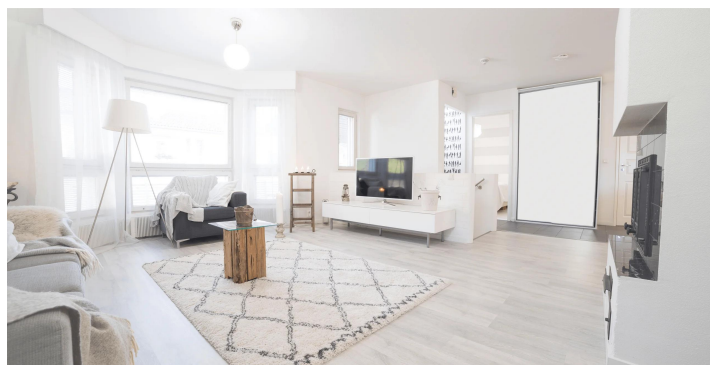

1. Vaš izbrani izdelek.
2. Zaznavanje človeka z umetno inteligenco za samodejno sledenje in snemanje
   - Dvosmerni glasovni klici v realnem času, tako da lahko "obiščete dom", kadar koli želite
   - Brezhibno gledanje videa, ki prihrani prostor za shranjevanje s tehnologijo kodiranja videa H.265
   - Trije načini shranjevanja za večjo varnost
   - Podprite oddaljeni ogled na več napravah za preprosto družinsko skupno rabo
   - Popolnoma šifrirano za zaščito vaše zasebnosti
   - Vključuje vijačne osnovne dodatke za enostavno namestitvev. Za obrnjeno montažo obrnite zaslon v nastavitvah kamere, da se slika normalno prikaže.

Vsebuje dvoosni motor z vrtljivim nagibom in povečavo s 360° vodoravnim kotom gledanja in 106° navpičnim kotom gledanja.