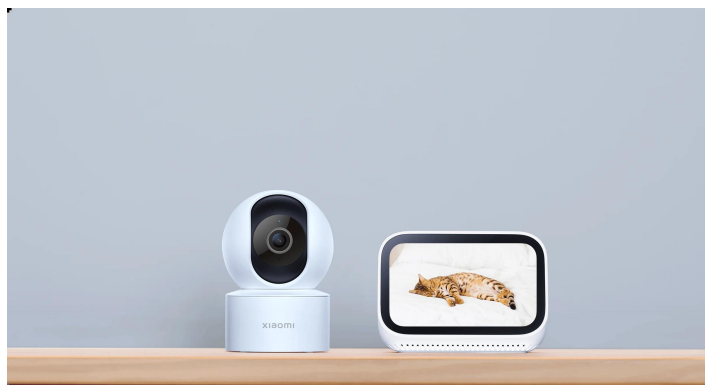

Zaloga: 10 na zalogi

Kategorije: [Dom in vrt](#), [Kamere](#), [Pametni dom](#)

OPIS IZDELKA

- 1080p Full HD za jasnejšo kakovost videa
- Varno bivanje s panoramskim 360° pan-tilt-zoom spremljanjem
- Nočno gledanje brez vidnega rdečega sijaja za jasnejše in varnejše spremljanje
- Povežite se in si oglejte video izhod na drugih napravah pametnega doma

- Vaš izbrani izdelek.
- Zaznavanje človeka z umetno inteligenco za samodejno sledenje in snemanje
 - Dvosmerni glasovni klici v realnem času, tako da lahko "obiščete dom", kadar koli želite
 - Brezhibno gledanje videa, ki prihrani prostor za shranjevanje s tehnologijo kodiranja videa H.265
 - Trije načini shranjevanja za večjo varnost
 - Podprite oddaljeni ogled na več napravah za preprosto družinsko skupno rabo
 - Popolnoma šifrirano za zaščito vaše zasebnosti
 - Vključuje vijačne osnovne dodatke za enostavno namestitvev. Za obrnjeno montažo obrnite zaslon v nastavitvah kamere, da se slika normalno prikaže.

Vsebuje dvoosni motor z vrtljivim nagibom in povečavo s 360° vodoravnim kotom gledanja in 106° navpičnim kotom gledanja.

Ko ste povezani z Mi Smart Clock, si lahko na zaslonu ogledate video izhod kamere

Podprite dvosmerno glasovno klicanje* v realnem času, ki se zdi kot pogovor iz oči v oči, tako da lahko intimno klepetate s svojimi najdražjimi, ne glede na to, kje ste.

*Dvosmerni glasovni klic se nanaša na dvosmerne klice v realnem času na Xiaomi Smart Camera C200 prek aplikacije Mi Home/Xiaomi Home.