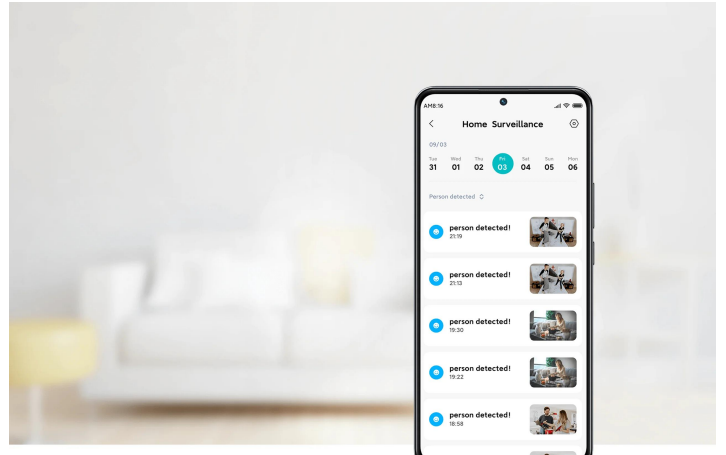

- Vaš izbrani izdelek.
- Zaznavanje človeka z umetno inteligenco za samodejno sledenje in snemanje
 - Dvosmerni glasovni klici v realnem času, tako da lahko "obiščete dom", kadar koli želite
 - Brezhibno gledanje videa, ki prihrani prostor za shranjevanje s tehnologijo kodiranja videa H.265
 - Trije načini shranjevanja za večjo varnost
 - Podprite oddaljeni ogled na več napravah za preprosto družinsko skupno rabo
 - Popolnoma šifrirano za zaščito vaše zasebnosti
 - Vključuje vijačne osnovne dodatke za enostavno namestitvev. Za obrnjeno montažo obrnite zaslon v nastavitvah kamere, da se slika normalno prikaže.

Popolnoma nov algoritem za zaznavanje človeka z umetno inteligenco zagotavlja hitrejše zaznavanje kontur ter samodejno sledenje in snemanje, hkrati pa učinkovito filtrira lažne alarme za izboljšano natančnost. *Funkcija sledenja človeku je privzeto onemogočena in jo lahko omogočite prek aplikacije Mi Home/Xiaomi Home.

Podprite dvosmerno glasovno klicanje* v realnem času, ki se zdi kot pogovor iz oči v oči, tako da lahko intimno klepetate s svojimi najdražjimi, ne glede na to, kje ste.

*Dvosmerni glasovni klic se nanaša na dvosmerne klice v realnem času na Xiaomi Smart Camera C200 prek aplikacije Mi Home/Xiaomi Home.