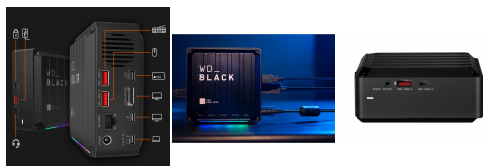

Možni izbrani izdelki:

WD_BLACK 2TB D50 GAME DOCK NVME SSD

ŠIFRA: WDCSD-WDBA3U0020BBK

193.99€

WDBA3U0020BBK-EESN WD 718037876306

DODATNE INFORMACIJE

Weight 2.1400 kg

Dimensions 20.5 × 23.4 × 23.4 cm

Garancija mesecih 60 mesecev

Proizvajalec WD

Zaloga: 1 na zalogi

Kategorije: [Zunanje naprave](#), [Zunanji SSD diski](#)