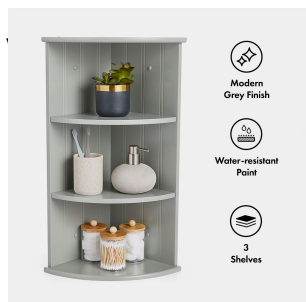

Garancija mesecih 24 mesecev

Proizvajalec VONHAUS

OPIS IZDELKA

Siva kotna polica Shrewsbury

V svojo kopalnico vnesite eleganten slog s to vogalno polico v slogu shaker. Odlično dopolnjuje vsak kopalniški dekor, zato še danes poskrbite za sodoben in eleganten občutek.

KOTNE POLICE ZA VSAK PROSTOR

Regal z minimalističnimi odprtimi policami, drzno črno barvo in subtilnim vzorcem jezika in utora je zasnovan tako, da v vsak prostor vnese sodoben pridih. Ne glede na to, ali je vaš prostor moderno ali tradicionalno oblikovan ali pa je v svetlih ali nevtralnih barvah, se ta enota odlično prilega.

Opremljena je s tremi odprtimi policami in omogoča vsestransko shranjevanje. Izpostavite svoje najljubše okrasne predmete, hkrati pa imejte vse kopalniške potrebščine na dosegu roke in organizirajte predmete, ki vam grenijo pulte.

KOPALNIŠKA POLICA, KI JE BILA IZDELANA ZA DOLGO ŽIVLJENJSKO DOBO

Ta kotna stenska polica ni le elegantna, ampak tudi praktična. Izdelana je iz trpežnega MDF in prekrita s premazom, ki ga je mogoče enostavno očistiti in je odporen na vodo in vlago, zato je idealna za zaposlene družinske kopalnice.