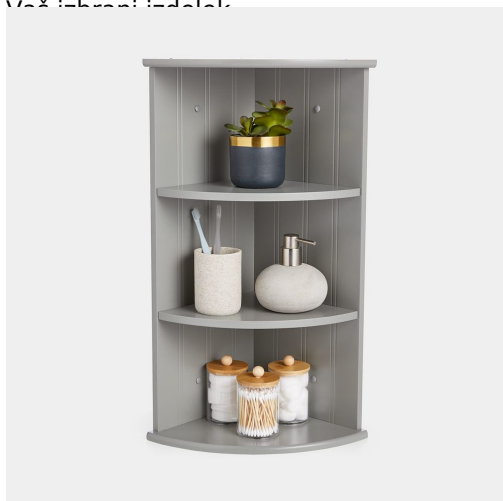

Več informacij izdelka