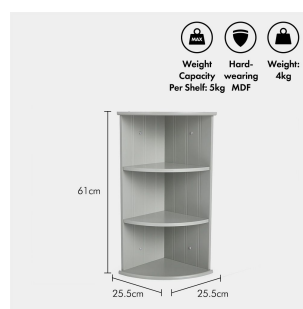

DODATNE INFORMACIJE

Weight 5.0000 kg

Dimensions 25.5 × 61 × 61 cm

Garancija mesecih 24 mesecev

Proizvajalec VONHAUS