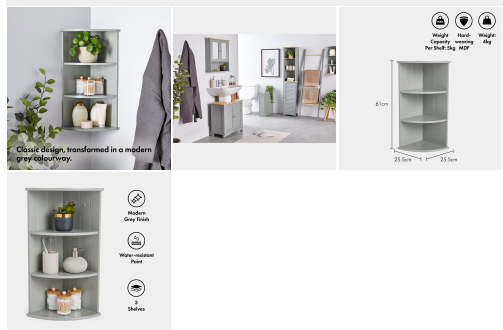

Garancija mesecih 24 mesecev

Proizvajalec VONHAUS

OPIS IZDELKA

Siva kotna polica Shrewsbury

V svojo kopalnico vnesite eleganten slog s to vogalno polico v slogu shaker. Odlično dopolnjuje vsak kopalniški dekor, zato še danes poskrbite za sodoben in eleganten občutek.

KOTNE POLICE ZA VSAK PROSTOR

Regal z minimalističnimi odprtimi policami, drzno črno barvo in subtilnim vzorcem jezika in utora je zasnovan tako, da v vsak prostor vnese sodoben pridih. Ne glede na to, ali je vaš prostor moderno ali tradicionalno oblikovan ali pa je v svetlih ali nevtralnih barvah, se ta enota odlično prilega.

PLAVAJOČA KOTNA POLICA

Nimate veliko prostora na tleh? Ni problema! Ta kotna polica ponuja pametne rešitve za shranjevanje v kompaktnih prostorih in tako maksimalno izkoristi vsak centimeter vaše kopalnice.

Opremljena je s tremi odprtimi policami in omogoča vsestransko shranjevanje. Izpostavite svoje najljubše okrasne predmete, hkrati pa imejte vse kopalniške potrebščine na dosegu roke in organizirajte predmete, ki vam grenijo pulte.