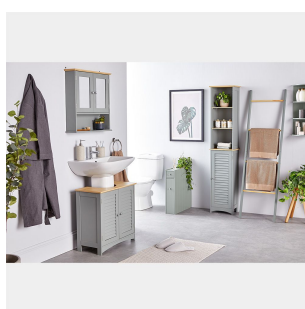

Garancija mesecih 24 mesecev

Proizvajalec VONHAUS

OPIS IZDELKA

Siva kotna polica Shrewsbury

V svojo kopalnico vnesite eleganten slog s to vogalno polico v slogu shaker. Odlično dopolnjuje vsak kopalniški dekor, zato še danes poskrbite za sodoben in eleganten občutek.

KOTNE POLICE ZA VSAK PROSTOR

Regal z minimalističnimi odprtimi policami, drzno črno barvo in subtilnim vzorcem jezika in utora je zasnovan tako, da v vsak prostor vnese sodoben pridih. Ne glede na to, ali je vaš prostor moderno ali tradicionalno oblikovan ali pa je v svetlih ali nevtralnih barvah, se ta enota odlično prilega.

Opremljena je s tremi odprtimi policami in omogoča vsestransko shranjevanje. Izpostavite svoje najljubše okrasne predmete, hkrati pa imejte vse kopalniške potrebščine na dosegu roke in organizirajte predmete, ki vam grenijo pulte.

KOPALNIŠKA POLICA, KI JE BILA IZDELANA ZA DOLGO ŽIVLJENJSKO DOBO

Ta kotna stenska polica ni le elegantna, ampak tudi praktična. Izdelana je iz trpežnega MDF in prekrita s premazom, ki ga je mogoče enostavno očistiti in je odporen na vodo in vlago, zato je idealna za zaposlene družinske kopalnice.