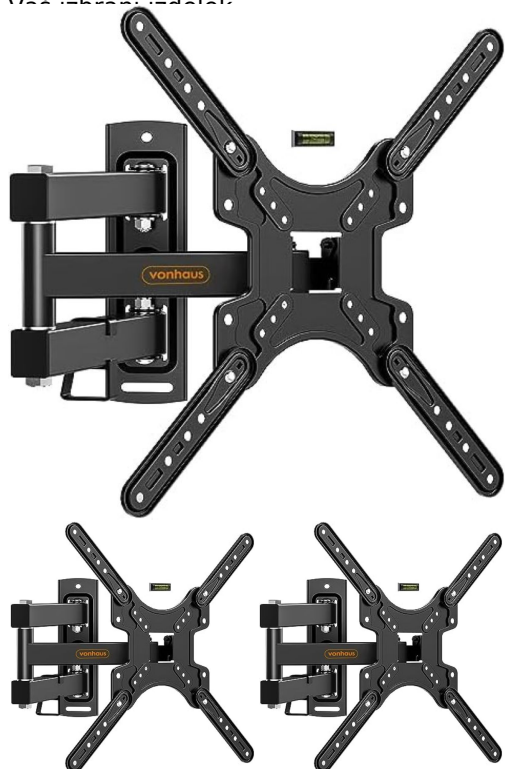

## VONHAUS NOSILEC ZA TELEVIZOR S POPOLNIM NAGIBOM IN ZASUKOM (ZA ZASLONE VELIKOSTI OD 24 DO 55" )

ŠIFRA: VONTV-3000295.1

22.99€

3000295.1 VONHAUS 5060351492645

## OPIS IZDELKA

Nosilec za televizor s popolnim nagibom in zasukom (za zaslone velikosti od 24 do 55 ")

Izboljšajte svoj filmski večer s tem nosilcem za televizor s polnim gibanjem, ki je opremljen z vodoravnico, pomaga zmanjšati obremenitev vratu in vam omogoča optimalno gledanje. Z razponom vrtenja 180°, razponom vrtenja (-3°~+3°) in razponom nagiba (-15°-+5°) lahko z močno in robustno jekleno konstrukcijo televizor postavite tako, kot vam je všeč.

Zaradi največje teže 35 kg je združljiv s televizorji z diagonalo od 17 do 56 palcev, s čimer lahko televizor namestite na steno in poskrbite za čist in sodoben videz sobe.

Vodenje kablov vam bo prav tako pomagalo ohraniti eleganten videz brez neurejenih kablov, ki bi motili vaš delovni sestanek ali filmski večer.

Enostavna montaža z našimi preprostimi navodili ter priloženo niveleto in kompletom vijakov vam bo omogočila, da ga boste v hipu postavili.

Specifikacije: Vgrajen je tudi priročen kovinski stolp:

Primeren za zaslone velikosti od 24 do 55 palcev