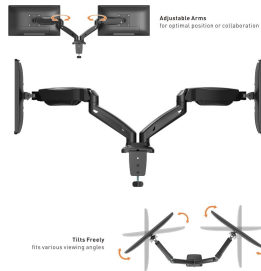

Monitor Compatibility
Min. VESA: 75x75
Max. VESA: 100x100

17"-32"

(Up to 19.8lbs) 2
RATED

OPIS IZDELKA

Povečajte prostor na namizju in delo pred zaslonom naredite udobnejše z VonHaus dvojnimi nosilcem z enoročnim plinskim mehanizmom in sponko.

Popolna alternativa osnovnemu stojalu za monitor, ta izjemno prilagodljiv nosilec bo pomagal izboljšati udobje, zmanjšati napetost v vratu, bolečine v ramenih, utrujenost oči in povečati produktivnost.

Odlična izbira za tiste, ki preživijo dolge periode pred računalniškim zaslonom.

Preprosto uporabite roke, da premaknete svoje monitore v želeni položaj - brez potrebnih orodij!

Izjemno prilagodljiv dvojni nosilec za monitor z vgrajenim sistemom za upravljanje kablov - primeren za večino 17" - 32" zaslonov z VESA dimenzijami 75x75 ali 100x100. Inovativna tehnologija plinske vzmeti omogoča enostavno prilagajanje brez orodja. Značilnosti 360° vrtenja, 90°/+90° nagiba gor in dol, -180°/+180° nagiba levo in desno. 360° vrtljive roke se v celoti raztezajo do 510mm. Trdna sponka z enim USB in 2 avdio priključkoma za povezavo z vsemi združljivimi napravami. Izdelan iz trpežnega jekla s črno sijajno površino - maksimalna nosilnost 9kg na roko. Enostavna namestitev - pride s popolnimi navodili in vgradnim materialom. Univerzalna zasnova ustreza mnogim modelom in znamkam. Močna jeklena konstrukcija s sijajno črno površino - varno drži zaslone v 'plavajočem' slogu in ima maksimalno nosilnost 9kg/ 19.8lbs na roko. Neverjetno močna sponka se trdno prilega vašemu namizju in ima enostaven dostop do USB in 2 avdio priključkov, ki jih lahko uporabite za povezavo s katerimi koli združljivimi napravami.

Opremljen s inovativno tehnologijo plinske vzmeti, ki olajša nastavitve nosilca v popolni položaj. Na voljo je tudi priročen vgrajen sistem za upravljanje kablov, da bo vaša miza videti urejena in brez nereda - nobenih kablov na vidiku.