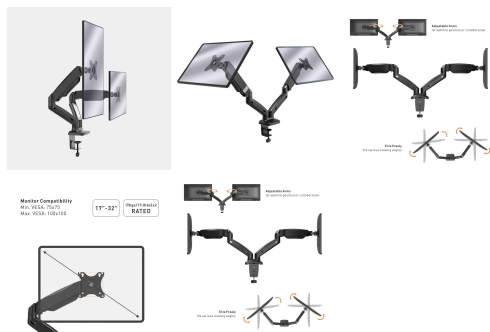

DODATNE INFORMACIJE

Weight 6.3000 kg

Dimensions 12.3 × 47 × 47 cm

**Garancija
mesecev** 24 mesecev

Proizvajalec VONHAUS

Zaloga: 10 na zalogi

Kategorije: [Monitorji](#), [Nosilci za monitorje](#), [Računalništvo](#)