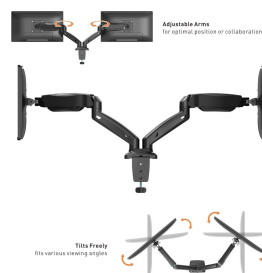

Vaš izbriani izdelak

VONHAUS DVOJNI NAMIZNI NOSILEC DO DIAGONALE 27" PLINSKA VZMET

ŠIFRA: VONTV-05/119

74.99€

3005119 VONHAUS 5056115705175

DODATNE INFORMACIJE

Weight 6.3000 kg

Dimensions 12.3 × 47 × 47 cm

**Garancija
mesecev** 24 mesecev

Proizvajalec VONHAUS

Zaloga: 10 na zalogi

Kategorije: [Monitorji](#), [Nosilci za monitorje](#), [Računalništvo](#)