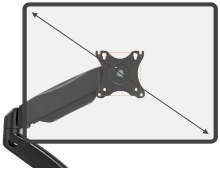

Monitor Compatibility
Min. VESA: 75x75
Max. VESA: 100x100

17"-32"

(Up to 19.8lbs) 2
RATED

OPIS IZDELKA

Povečajte prostor na namizju in delo pred zaslonom naredite udobnejše z VonHaus dvojnimi nosilcem z enoročnim plinskim mehanizmom in sponko.

Popolna alternativa osnovnemu stojalu za monitor, ta izjemno prilagodljiv nosilec bo pomagal izboljšati udobje, zmanjšati napetost v vratu, bolečine v ramenih, utrujenost oči in povečati produktivnost.

Odlična izbira za tiste, ki preživijo dolge periode pred računalniškim zaslonom.

Preprosto uporabite roke, da premaknete svoje monitore v želeni položaj - brez potrebnih orodij!

Izjemno prilagodljiv dvojni nosilec za monitor z vgrajenim sistemom za upravljanje kablov - primeren za večino 17" - 32" zaslonov z VESA dimenzijami 75x75 ali 100x100. Inovativna tehnologija plinske vzmeti omogoča enostavno prilagajanje brez orodja. Značilnosti 360° vrtenja, 90°/+90° nagiba gor in dol, -180°/+180° nagiba levo in desno. 360° vrtljive roke se v celoti raztezajo do 510mm. Trdna sponka z enim USB in 2 avdio priključkoma za povezavo z vsemi združljivimi napravami. Izdelan iz trpežnega jekla s črno sijajno površino - maksimalna nosilnost 9kg na roko. Enostavna namestitev - pride s popolnimi navodili in vgradnim materialom. Univerzalna zasnova ustreza mnogim modelom in znamkam. Močna jeklena konstrukcija s sijajno črno površino - varno drži zaslone v 'plavajočem' slogu in ima maksimalno nosilnost 9kg/ 19.8lbs na roko. Neverjetno močna sponka se trdno prilega vašemu namizju in ima enostaven dostop do USB in 2 avdio priključkov, ki jih lahko uporabite za povezavo s katerimi koli združljivimi napravami.

Opremljen s inovativno tehnologijo plinske vzmeti, ki olajša nastavitve nosilca v popolni položaj. Na voljo je tudi priročen vgrajen sistem za upravljanje kablov, da bo vaša miza videti urejena in brez nereda - nobenih kablov na vidiku.