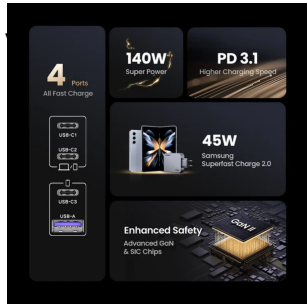

Več informacij o izdelku

UGREEN NEXODE PRO 160W 4-PORTNI GAN USB POLNILEC S PRILOŽENIM 1,5M 240W USB-C POLNILNIM KABLOM

ŠIFRA: UGRTI-25877

111.99€

25877 UGREEN 6941876228775

DODATNE INFORMACIJE

Weight	0.0700 kg
Dimensions	3.8 × 17 × 17 cm
Garancija mesecih	24 mesecev
Proizvajalec	UGREEN

Zaloga: 10 na zalogi

Kategorije: [Hišni polnilci](#), [Polnilci in kabli](#), [Telefonija](#)

OPIS IZDELKA

Predstavljamo hitri polnilnik UGREEN 25877 Nexode 160 W s 4 vrati GaN Fast Charger - vaš novi bistveni pomočnik v vsakdanjem življenju. S tem polnilnikom lahko končno pozabite na številne različne polnilce za vsako napravo. UGREEN Nexode vam omogoča polnjenje do štirih naprav hkrati, s hitrostjo in učinkovitostjo brez primere. Ne glede na to, ali morate hitro napolniti svoj pametni telefon, tablico, prenosnik ali slušalke, UGREEN Nexode zmore vse.

Tehnični podatki:

Vaš izbrani izdelek.

Vhod: 100-240V~ 50/60HZ 2,3A Maks

Izhod USB-C1: 5V=3A 9V=3A 12V=3A 15V=3A 20V=5A 28V=5A 3,3-11V=3A 3,3-21V=5A 140W Maks.

Izhod USB-C2: 5V=3A 9V=3A 12V=3A 15V=3A 20V=5A 3,3-11V=3A 3,3-21V=5A 100W Maks.

Izhod USB-C3: 5V=3A 9V=3A 12V=2,5A 30W Maks.

Izhod USB-A: 5V=4,5A 4,5V=5A 5V=3A 9V=2A 12V=1,5A 22,5W Maks.

Skupna moč: 160 W Maks.

Polnilni kabel:

Vrata: USB-C

Tok: 5A

Dolžina: 1,5 m

Izhod: največja moč 240W