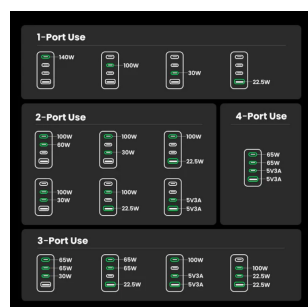

Zaloga: 10 na zalogi

Kategorije: [Hišni polnilci](#), [Polnilci in kabli](#), [Telefonija](#)

OPIS IZDELKA

Predstavljamo hitri polnilnik UGREEN 25877 Nexode 160 W s 4 vrati GaN Fast Charger - vaš novi bistveni pomočnik v vsakdanjem življenju. S tem polnilnikom lahko končno pozabite na številne različne polnilce za vsako napravo. UGREEN Nexode vam omogoča polnjenje do štirih naprav hkrati, s hitrostjo in učinkovitostjo brez primere. Ne glede na to, ali morate hitro napolniti svoj pametni telefon, tablico, prenosnik ali slušalke, UGREEN Nexode zmore vse.

Tehnični podatki:

Vaš izbrani izdelek.

Vhod: 100-240V~ 50/60HZ 2,3A Maks

Izhod USB-C1: 5V=3A 9V=3A 12V=3A 15V=3A 20V=5A 28V=5A 3,3-11V=3A 3,3-21V=5A 140W Maks.

Izhod USB-C2: 5V=3A 9V=3A 12V=3A 15V=3A 20V=5A 3,3-11V=3A 3,3-21V=5A 100W Maks.

Izhod USB-C3: 5V=3A 9V=3A 12V=2,5A 30W Maks.

Izhod USB-A: 5V=4,5A 4,5V=5A 5V=3A 9V=2A 12V=1,5A 22,5W Maks.

Skupna moč: 160 W Maks.

Polnilni kabel:

Vrata: USB-C

Tok: 5A

Dolžina: 1,5 m

Izhod: največja moč 240W