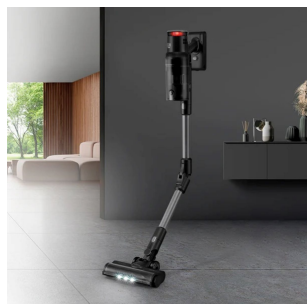

Več informacij

UFESA POKONČNI SESALNIK INSPIRE 7 DIGITAL 29,6V - 81405891

ŠIFRA: UFEGA-81405891

190.99€

81405891 UFESA 8422160058912

DODATNE INFORMACIJE

Weight	4.0000 kg
Dimensions	27 × 44 × 44 cm
Garancija mesech	24 mesecev
Proizvajalec	UFESA

Zaloga: 10 na zalogi

Kategorije: [Čiščenje](#), [Dom in vrt](#), [Klasični in ročni sesalniki](#)

Vaš izbrani izdelek.

OPIS IZDELKA

Vaš dom bo brezhiben z brezžičnim pokončnim sesalnikom (aspiratorjem metla) Inspire U7 Digital in njegovo prilagodljivo zasnovo, ki vam omogoča dostop tudi do najtežjih prostorov.

Opremljen z digitalnim motorjem brez krtačk, ta aspirator zagotavlja večjo odpornost proti obrabi in daljšo življenjsko dobo v primerjavi s konvencionalnimi motorji. Z največjo močjo 500W in napetostjo 29,6V ponuja optimalno zmogljivost v enem prehodu, kar zagotavlja učinkovito čiščenje vseh vrst površin.

Motorizirana večnamenska krtača z lučjo zagotavlja globinsko in temeljito čiščenje, saj zlahka ujame vso umazanijo, tudi v temnih ali težko dostopnih predelih. Poleg tega enostavno odstranljiv krtačni valj omogoča brezskrbno čiščenje.