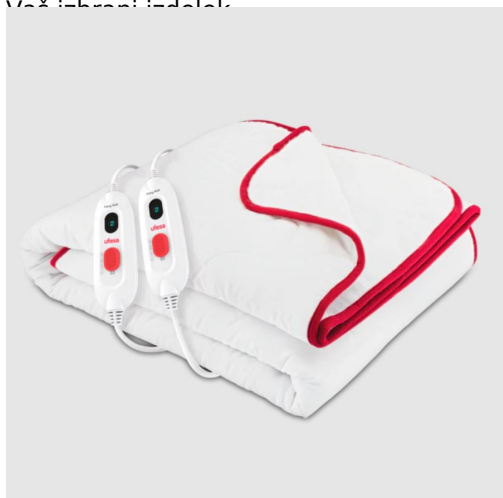

Več informacij izdelka

UFESA FLEXY HEAT COMFORT GRELNA ODEJA 150X130CM

ŠIFRA: UFEGA-10305389

64.99€

10305389 UFESA 8422160053894

DODATNE INFORMACIJE

Weight	0.5600 kg
Dimensions	34 × 17 × 17 cm
Garancija mesecev	24 mesecev
Proizvajalec	UFESA

Zaloga: 10 na zalogi

Kategorije: [Dodatki](#), [Dodatki](#), [Dom in vrt](#), [Ogrevanje](#),
[Pametni dom](#)

OPIS IZDELKA

Električna podloga Flexy Heat CMN Comfort z dimenzijami 150x130 cm je kot nalašč za zakonske postelje. Poleg tega ima moč 2x60 W.

Izberete lahko ogrevanje obeh delov postelje ali pa izberete samo enega. Njena velika razlika je njen ekskluzivni posebni sistem za področje nog, ki bo na tem področju zagotovil nekaj stopinj več toplote

in tako ustvaril večji občutek udobja.
Vaš izbrani izdelek.

Njegov tekstilni zaključek je mehko oblazinjen in ima sistem za pritrditev na ležišče za večje udobje. Za še večje udobje in varnost ima 5-minutno hitro segrevanje in varnostno zaustavitev po 3 urah neprekinjene uporabe.