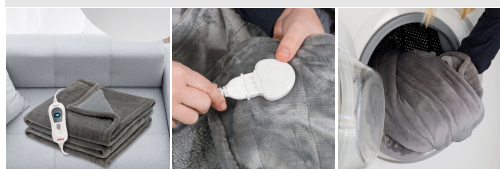

Več informacij

UFESA ELEKTRIČNA TERMIČNA ODEJA SOFTY FLEECE 150X100CM

ŠIFRA: UFEGA-10405396

58.99€

10405396 UFESA 8422160053962

DODATNE INFORMACIJE

Weight	1.0200 kg
Dimensions	0.34 × 0.38 × 0.38 cm
Garancija mesecih	24 mesecev
Proizvajalec	UFESA

Zaloga: 10 na zalogi

Kategorije: [Dom in vrt](#), [Osebna nega](#), [Ostalo](#)