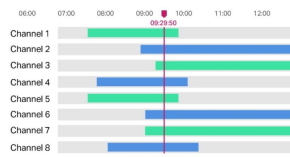

8-Channel Simultaneous Playback

OPIS IZDELKA

Video izhod 4K HDMI in zmogljivost dekodiranja 16 MP: Ostra ločljivost slike do 8 MP in 8-kanalni zaslon zagotavljata, da zajamete vse podrobnosti iz vseh kotov.