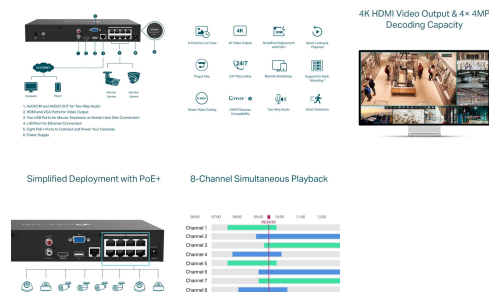

Vaš izbrani izdelek:

TP-LINK VIGI 8-KANALNI OMREŽNI VIDEO SNEMALNIK POE+

ŠIFRA: TPLNC-VIGI NVR1008H8
160.99€

VIGI NVR1008H-8P TP-LINK 4895252503111

DODATNE INFORMACIJE

Weight 2.5000 kg

Dimensions 5 × 25 × 25 cm

**Garancija
mesecev** 36 mesecev

Proizvajalec TP-LINK

Zaloga: 1 na zalogi

Kategorije: [Dom in vrt](#), [Kamere](#), [Pametni dom](#)

4K HDMI Video Output & 4 × 4MP Decoding Capacity