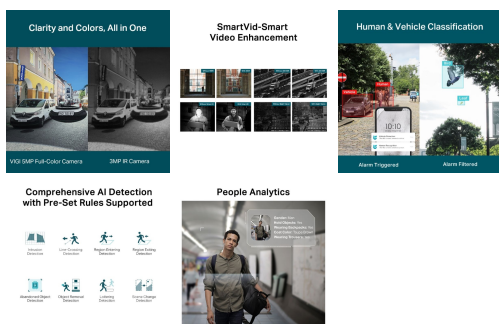

Zaloga: 2 na zalogi

Kategorije: [Dom in vrt](#), [Kamere](#), [Pametni dom](#)

Comprehensive AI Detection with Pre-Set Rules Supported

People Analytics

OPIS IZDELKA

Supervisoka ločljivost s 5 milijoni slikovnih pik: kamera je opremljena s 5 milijoni slikovnih pik – več kot dovolj slikovnih pik, da lahko zajamete nekaj bolj diskretnih podrobnosti.

24-urna polna barva: pridobite 24-urne barvne podrobnosti, tudi v temnih pogojih, z lečo z veliko zaslonko, visoko občutljivim senzorjem in priloženimi dodatnimi lučmi.

Razvrstitev ljudi in vozil: loči ljudi in vozila od drugih predmetov, tako da prejmete natančnejša obvestila o dogodkih.

Pametno zaznavanje: aktivno zazna neobičajne dogodke, kot sta vdor v območje in prečkanje črte, ter vam takoj pošlje obvestila.

Analitika ljudi in vozil: Hitro poiščite ljudi in vozila, ki vas zanimajo, z vrsto atributov, kar vam omogoča izboljšanje učinkovitosti iskanja.