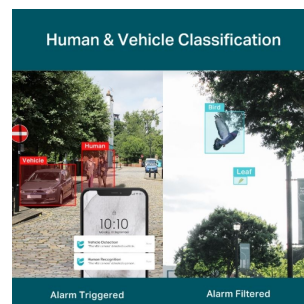

Zaloga: 2 na zalogi

Kategorije: [Dom in vrt](#), [Kamere](#), [Pametni dom](#)

Comprehensive AI Detection with Pre-Set Rules Supported

People Analytics

OPIS IZDELKA

Supervisoka ločljivost s 5 milijoni slikovnih pik: kamera je opremljena s 5 milijoni slikovnih pik – več kot dovolj slikovnih pik, da lahko zajamete nekaj bolj diskretnih podrobnosti.

24-urna polna barva: pridobite 24-urne barvne podrobnosti, tudi v temnih pogojih, z lečo z veliko zaslonko, visoko občutljivim senzorjem in priloženimi dodatnimi lučmi.

Razvrstitev ljudi in vozil: loči ljudi in vozila od drugih predmetov, tako da prejmete natančnejša obvestila o dogodkih.

Pametno zaznavanje: aktivno zazna neobičajne dogodke, kot sta vdor v območje in prečkanje črte, ter vam takoj pošlje obvestila.

Analitika ljudi in vozil: Hitro poiščite ljudi in vozila, ki vas zanimajo, z vrsto atributov, kar vam omogoča izboljšanje učinkovitosti iskanja.