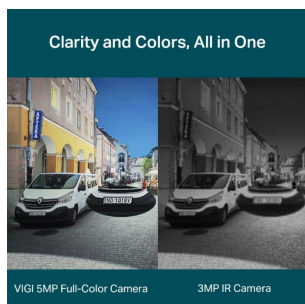

Zaloga: 2 na zalogi

Kategorije: [Dom in vrt](#), [Kamere](#), [Pametni dom](#)

Comprehensive AI Detection with Pre-Set Rules Supported

People Analytics

OPIS IZDELKA

Supervisoka ločljivost s 5 milijoni slikovnih pik: kamera je opremljena s 5 milijoni slikovnih pik – več kot dovolj slikovnih pik, da lahko zajamete nekaj bolj diskretnih podrobnosti.

24-urna polna barva: pridobite 24-urne barvne podrobnosti, tudi v temnih pogojih, z lečo z veliko zaslonko, visoko občutljivim senzorjem in priloženimi dodatnimi lučmi.

Razvrstitev ljudi in vozil: loči ljudi in vozila od drugih predmetov, tako da prejmete natančnejša obvestila o dogodkih.