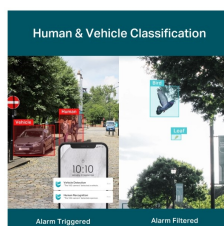

Dimensions 12.3 × 12.3 × 12.3 cm

**Garancija
mesecih** 36 mesecev

Proizvajalec TP-LINK

Zaloga: 6 na zalogi

Kategorije: [Dom in vrt](#), [Kamere](#), [Pametni dom](#)

OPIS IZDELKA

Supervisoka ločljivost s 4 milijoni slikovnih pik: kamera ima ločljivost 4 milijone slikovnih pik – več kot dovolj slikovnih pik, da zazna nekaj bolj diskretnih podrobnosti.

24-urna polna barva: pridobite 24-urne barvne podrobnosti, tudi v temnih pogojih, z lečo z veliko zaslonko, visoko občutljivim senzorjem in priloženimi dodatnimi lučmi.

Brezžična povezava na prostem: Enostavna in hitra namestitev s signali Wi-Fi.

Razvrstitev ljudi in vozil: loči ljudi in vozila od drugih predmetov, tako da prejmete natančnejša obvestila o dogodkih.

Pametno zaznavanje: aktivno zazna neobičajne dogodke, kot sta vdor v območje in prečkanje črte, ter vam takoj pošlje obvestila.