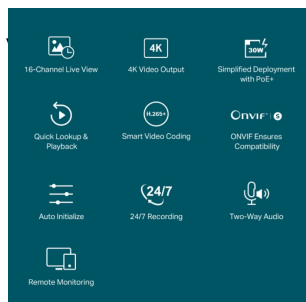

Vaš izbrani izdelak:

TP-LINK VIGI 16-KANALNI POE+ MREŽNI VIDEO SNEMALNIK 24/7

ŠIFRA: TPLNC-NVR2016H-16MP
368.99€

VIGI NVR2016H-16MP TP-LINK 4895252504026

DODATNE INFORMACIJE

Weight	2.5000 kg
Dimensions	10 × 40 × 40 cm
Garancija mesecih	36 mesecev
Proizvajalec	TP-LINK

Zaloga: 1 na zalogi

Kategorije: [Dom in vrt](#), [Kamere](#), [Pametni dom](#)

1. Power Supply
2. 2x USB 2.0 Ports for Mouse and Keyboard Connection
3. HDMI and VGA Ports for Simultaneous Video Output
4. 1x SATA Port for External SATA Hard Disk Connection
5. AUDIO IN and AUDIO OUT for Two-Way Audio
6. 1x LAN Port for Ethernet Connection
7. 16x PoE+ Ports to Connect and Power Your Cameras

OPIS IZDELKA

Video izhod 4K HDMI in zmogljivost dekodiranja 16 MP: Ostra ločljivost slike do 8 MP in zmogljivost dekodiranja 8-ch@2MP vam omogočata, da hkrati uživate v pogledu v živo in predvajanju več kanalov.