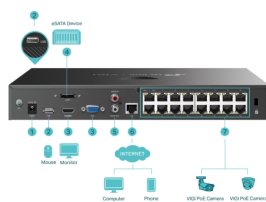

Vaš izbrani izdelak:

TP-LINK VIGI 16-KANALNI POE+ MREŽNI VIDEO SNEMALNIK 24/7

ŠIFRA: TPLNC-NVR2016H-16MP
368.99€

VIGI NVR2016H-16MP TP-LINK 4895252504026

DODATNE INFORMACIJE

Weight	2.5000 kg
Dimensions	10 × 40 × 40 cm
Garancija mesecih	36 mesecev
Proizvajalec	TP-LINK

Zaloga: 1 na zalogi

Kategorije: [Dom in vrt](#), [Kamere](#), [Pametni dom](#)