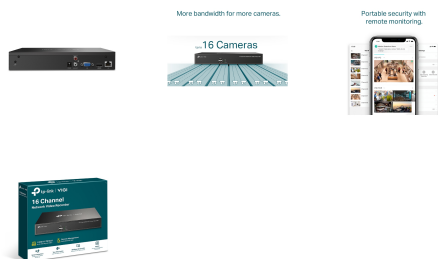

## OPIS IZDELKA

Neprekinjeno snemanje 24/7: shrani do 10 TB posnetkov s povezanih kamer, da zavaruje vaše podatke za hiter in udoben dostop.

16-kanalni pogled v živo v realnem času: ostra ločljivost slike do 8 MP in 16-kanalni zaslon zagotavljata, da zajamete vse podrobnosti iz vseh kotov.