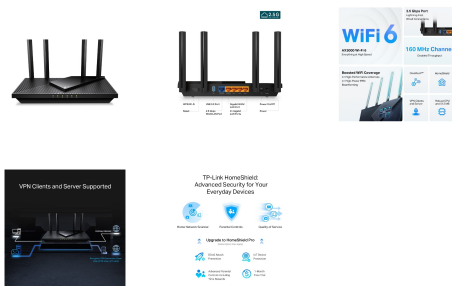

Weight 1.0000 kg

Garancija
mesecev 36 mesecev

Proizvajalec TP-LINK

Zaloga: 6 na zalogi

Kategorije: [Mrežna oprema](#), [Usmerjevalniki](#)

OPIS IZDELKA

Hitrejši dvopasovni WiFi AX3000: do 3,0 Gbps (2402 Mbps + 574 Mbps) WiFi za hitrejša brskanje, pretakanje in nalaganje, vse hkrati.

2.5G Multi-Gigabit Port: 1× 2.5 Gbps WAN/LAN vrata + 1× 1 Gbps WAN/LAN vrata + 3× Gigabit LAN vrata + 1× USB 3.0 vrata zagotavljajo največjo prilagodljivost in povečano prepustnost.

Največja pokritost: Štiri antene z visokim ojačenjem, opremljene z Beamforming, zagotavljajo široko pokritost.

Povežite več naprav: tehnologija OFDMA poveča zmogljivost za 4-krat, da omogoči hkraten prenos v več naprav.

Podprt odjemalec VPN: Dovolite napravam v domačem omrežju dostop do oddaljenih strežnikov VPN, ne da bi morali namestiti programsko opremo VPN na vsako napravo.