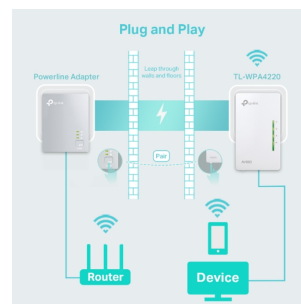

Zaloga: 7 na zalogi

Kategorije: [Home Plug PowerLine](#), [Mrežna oprema](#)

Vaš izbrani izdelek.

OPIS IZDELKA

HomePlug AV2 Standard - Zagotavlja hitre prenosne hitrosti do 600 Mbps

300 Mbps Wi-Fi - razširite 300 Mbps brezžične povezave na prej težko dostopna področja vašega doma in pisarne

Plug and Play - nastavite svoje električno omrežje in začnite uživati v hitrih, brezhibnih žičnih/brezžičnih povezavah v nekaj minutah

2 Ethernet vrata - Zagotavlja zanesljivo visokohitrostno žično povezavo za igralne konzole, pametne televizorje in več