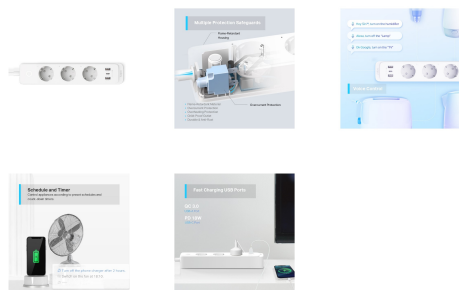

Več informacij o izdelku

TP-LINK TAPO P300 SMART WI-FI VTIČNICE + USB OUTPUT

ŠIFRA: TPLNC-P300

39.99€

Tapo P300 TP-LINK 4897098683958

DODATNE INFORMACIJE

Weight 0.6000 kg

Dimensions 40 × 5 × 5 cm

Garancija mesecih 36 mesecev

Proizvajalec TP-LINK

Zaloga: 3 na zalogi

Kategorije: [Dom in vrt](#), [Pametne vtičnice](#), [Pametni dom](#)