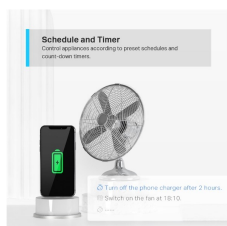

OPIS IZDELKA

Individualni nadzor - ločeno upravljajte 3 pametne vtičnice na razdelilniku prek aplikacije ali glasovnih ukazov.

18 W hitro polnjenje - podpira do 18 W PD in QC3.0 polnjenje za združljive naprave

Omogoči HomeKit - upravljajte povezane naprave neposredno iz naprav Apple

Daljinski upravljalnik - prek aplikacije Tapo takoj vklopite/izklopite povezane naprave, kjer koli ste

Glasovni nadzor - Upravljajte svoj pametni vtič z glasovnimi ukazi prek Amazon Alexa, Siri ali Google Assistant

Urnik in časovnik - Nastavite urnike ali časovnike za avtomatizacijo povezanih naprav

Način odsotnosti - samodejno vklopi in izklopi naprave ob različnih urah, da simulira zasedenost za dodatno varnost

Enostavna nastavitvev in uporaba - vozlišče ni potrebno, nastavite hitro in preprosto upravljajte prek brezplačne aplikacije

Zajamčena varnost - Številne varnostne funkcije nudijo vsestransko zaščito za zaščito vas in vaše družine

Opomba: pametne funkcije veljajo samo za 3 pametne AC vtičnice. Vrata USB so vedno vklopljena in jih aplikacija ne nadzoruje

OMREŽJE

Protokol: IEEE 802.11b/g/n, Bluetooth (samo za nastavitvev)

Brezžična vrsta: 2,4 GHz Samo WiFi, Bluetooth (samo za nastavitvev)

SPLOŠNO

Dimenzije (V X Š X G): 268 x 55 x 40 mm

Dolžina kabla: 1,5 m

Material: PC (V-0, UL 94), negorljiv

Gumbi: • Gumb za vklop/izklop in sistemska LED