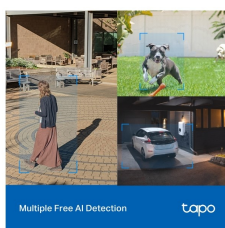

Več informacij o izdelku

TP-LINK TAPO C520WS 2K QHD 360° PAN/TILT ZUNANJA WI-FI VARNOSTNA KAMERA

ŠIFRA: TPLNC-C520WS
75.99€

Tapo C520WS TP-LINK 4895252501599

DODATNE INFORMACIJE

Weight 0.5000 kg

Garancija
mesecev 36 mesecev

Proizvajalec TP-LINK

Zaloga: 10 na zalogi

Kategorije: [Dom in vrt](#), [Kamere](#), [Pametni dom](#)