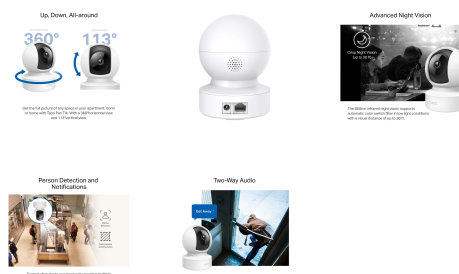

DODATNE INFORMACIJE

Weight 0.5000 kg

Dimensions 11.8 × 8.7 × 8.7 cm

Garancija mesecih 36 mesecev

Proizvajalec TP-LINK

Zaloga: 10 na zalogi

Kategorije: [Dom in vrt](#), [Kamere](#), [Pametni dom](#)