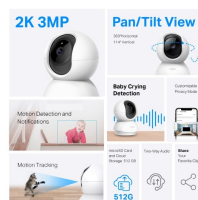

Vaš izbriani izdelak

TP-LINK TAPO C210P2 2K 3MP 2304 X 1296 PAN/TILT WIFI VARNOSTNA KAMERA

ŠIFRA: TPLNC-C210P2
68.99€

Tapo C210P2 TP-LINK 4897098686751

DODATNE INFORMACIJE

Weight	0.7000 kg
Dimensions	12 × 9 × 9 cm
Garancija mesecih	36 mesecev
Proizvajalec	TP-LINK

Zaloga: 10 na zalogi

Kategorije: [Dom in vrt](#), [Kamere](#), [Pametni dom](#)