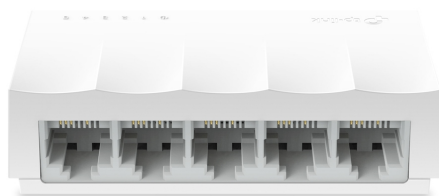

Vaš izbrani izdelek:

TP-LINK LS1005 5 PORT 100MBPS MREŽNO STIKALO / SWITCH

ŠIFRA: TPLNC-LS1005

6.99€

LS1005 TP-LINK 6935364089061

DODATNE INFORMACIJE

Weight	0.3000 kg
Dimensions	5 × 2.3 × 2.3 cm
Garancija mesecih	36 mesecev
Proizvajalec	TP-LINK

Zaloga: 10 na zalogi

Kategorije: [Mrežna oprema](#), [Stikala](#)

OPIS IZDELKA

5 × 10/100Mbps samodejno pogajalska RJ45 vrata, ki podpirajo Auto-MDI / MDIX
Green Ethernet tehnologija prihrani porabo energije
IEEE 802.3X nadzor pretoka zagotavlja zanesljiv prenos podatkov

Plastično ohišje in namizni dizajn
Vaš izbrani izdelek.
Plug and play, konfiguracija ni potrebna
Brezhiben dizajn zagotavlja tiho delovanje