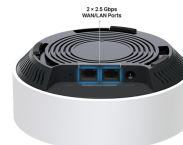

Multi-Gig 2.5 Gbps PoE Port