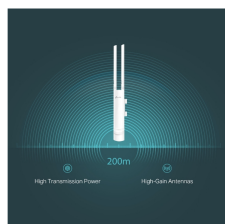

Vaš izbriši izdelak

TP-LINK 300MBPS 2x2 MIMO WIRELESS N ZUNANJA DOSTOPNA TOČKA (IP65)

ŠIFRA: TPLNC-EAP113OUT

41.99€

EAP113-Outdoor TP-LINK 4895252503494

DODATNE INFORMACIJE

Weight 0.5000 kg

Dimensions 3 x 22 x 22 cm

**Garancija
mesecih** 36 mesecev

Proizvajalec TP-LINK

Zaloga: 2 na zalogi

Kategorije: [Mrežna oprema](#), [Usmerjevalniki](#)