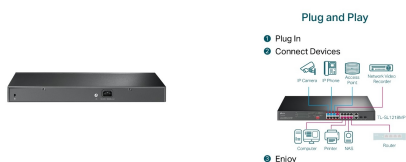

Več informacij o izdelku

TP-LINK 16-PORT 10/100 MBPS + 2-PORT GIGABIT RACKMOUNT SWITCH STIKALO Z 16-PORT POE+

ŠIFRA: TPLNC-TL-SL1218MP
232.99€

TL-SL1218MP TP-LINK 6935364099824

DODATNE INFORMACIJE

Weight	0.7000 kg
Dimensions	4.4 × 44 × 44 cm
Garancija mesecih	36 mesecev
Proizvajalec	TP-LINK

Zaloga: 2 na zalogi

Kategorije: [Mrežna oprema](#), [Stikala](#)

Vaš izbrani izdelek.

OPIS IZDELKA

16x PoE+ 10/100 Mbps RJ45 portov, 2x Gigabit RJ45 portov in 2x kombiniranih Gigabit SFP rež
Visok proračun moči PoE z do 30 W za vsaka vrata PoE in 250 W za vsa vrata PoE
Do 250 m prenos podatkov in energije v razširjenem načinu, posebej zasnovan za nadzorni sistem
Prednostni način za vrata 1-8 zagotavlja kakovost občutljivih aplikacij, kot je video monitor
Izolacijski način omogoča ločevanje prometa odjemalca z enim klikom za večjo varnost in zmogljivost
PoE Auto Recovery zagotavlja stabilno delovanje naprav PoE s samodejnim ponovnim zagonom
izpadlih ali neodzivnih naprav PD
Enostaven za uporabo, brez potrebe po konfiguraciji in namestitvi

LASTNOSTI STROJNE OPREME

Vmesnik • 16 PoE+ 10/100 Mbps RJ45 vrat

- 2x 10/100/1000 Mbps RJ45 vrata
- 2x kombinirani gigabitni SFP reži

Omrežni mediji • 10BASE-T: kabel UTP kategorije 3, 4, 5 (največ 100 m)

Mere (Š x G x V) 17,3 x 7,1 x 1,7 in (440 x 180 x 44 mm)

Največja poraba energije • 12,55 W (220/50Hz. ni priključen PD)

- 301,71 W (220/50 Hz. s priključenim PD 250 W)

Največja toplotna disipacija • 42,67 BTU/h (brez priključenega PD)