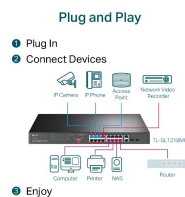

Zaloga: 2 na zalogi

Kategorije: [Mrežna oprema](#), [Stikala](#)

Vaš izbrani izdelek.

OPIS IZDELKA

16x PoE+ 10/100 Mbps RJ45 portov, 2x Gigabit RJ45 portov in 2x kombiniranih Gigabit SFP rež
Visok proračun moči PoE z do 30 W za vsaka vrata PoE in 250 W za vsa vrata PoE
Do 250 m prenos podatkov in energije v razširjenem načinu, posebej zasnovan za nadzorni sistem
Prednostni način za vrata 1-8 zagotavlja kakovost občutljivih aplikacij, kot je video monitor
Izolacijski način omogoča ločevanje prometa odjemalca z enim klikom za večjo varnost in zmogljivost
PoE Auto Recovery zagotavlja stabilno delovanje naprav PoE s samodejnim ponovnim zagonom
izpadlih ali neodzivnih naprav PD
Enostaven za uporabo, brez potrebe po konfiguraciji in namestitvi