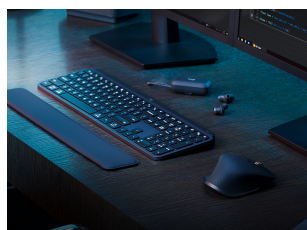

Zaloga: 10 na zalogi

Kategorije: [Miške in tipkovnice](#), [Tipkovnice](#)

OPIS IZDELKA

Vaš izbrani izdelek.

Tipkovnica MX Keys S s slovensko gravuro na nizkoprofilnih rahlo vbočenih tipkah. Zasnovana je za udobno tipkanje, ima aluminijasto ohišje in je opremljena s pametno osvetlitvijo. Omogoča povezavo z Logi Bolt USB sprejemnikom ali preko Bluetooth. Podpira tudi tehnologijo Flow, s katero lahko MX Keys S uporabljate na več napravah hkrati. Baterija ji omogoča do 10 dni uporabe z osvetlitvijo in polnjenje z USB-C kablom. Priložen naslon za zapestje.

FLUIDNA IZKUŠNJA TIPKANJA

Tipkovnica MX Keys S vsebuje nizke sferično vbočene in tihe tipke, ki se prilegajo prstom in omogočajo natančno hitro tipkanje. Tipkovnica omogoča tudi ustvarjanje pametnih akcij (Smart Actions), ki pospešijo vsakodnevne ukaze z enostavnim pritiskom gumba.

PAMETNA OSVETLITEV

Tipke so osvetljene v beli barvi. Ko se roke približajo tipkovnici, se tipke samodejno osvetlijo in prilagodijo moč glede na svetlobo v okolici. Osvetlitev je mogoče tudi dodatno prilagajati v aplikaciji Logi Options+. Nizek profil tipkovnice je ojačan z aluminijasto zgornjo ploščo, da se med tipkanjem ne krivi in ne premika.

ZA VSAKO NAPRAVO

Uporaba tipkovnice je mogoča z različnimi napravami: od računalnikov, telefonov in tablic. Omogoča povezavo z USB-A Logi Bolt sprejemnikom ali z Bluetooth povezavo. Med napravami se enostavno preklaplja z uporabo posebnih tipk, naenkrat pa je seznanjena s tremi napravami. Baterija ji omogoča do 10 dni uporabe z uporabo osvetlitve in do 5 mesecev z izklopljeno osvetlitvijo. Polni se z USB-C kablom.