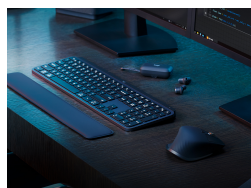

Zaloga: 10 na zalogi

Kategorije: [Miške in tipkovnice](#), [Tipkovnice](#)

OPIS IZDELKA

Vaš izbrani izdelek.

Tipkovnica MX Keys S s slovensko gravuro na nizkoprofilnih rahlo vbočenih tipkah. Zasnovana je za udobno tipkanje, ima aluminijasto ohišje in je opremljena s pametno osvetlitvijo. Omogoča povezavo z Logi Bolt USB sprejemnikom ali preko Bluetooth. Podpira tudi tehnologijo Flow, s katero lahko MX Keys S uporabljate na več napravah hkrati. Baterija ji omogoča do 10 dni uporabe z osvetlitvijo in polnjenje z USB-C kablom. Priložen naslon za zapestje.

FLUIDNA IZKUŠNJA TIPKANJA

Tipkovnica MX Keys S vsebuje nizke sferično vbočene in tihe tipke, ki se prilegajo prstom in omogočajo natančno hitro tipkanje. Tipkovnica omogoča tudi ustvarjanje pametnih akcij (Smart Actions), ki pospešijo vsakodnevne ukaze z enostavnim pritiskom gumba.

PAMETNA OSVETLITEV

Tipke so osvetljene v beli barvi. Ko se roke približajo tipkovnici, se tipke samodejno osvetlijo in prilagodijo moč glede na svetlobo v okolici. Osvetlitev je mogoče tudi dodatno prilagajati v aplikaciji Logi Options+. Nizek profil tipkovnice je ojačan z aluminijasto zgornjo ploščo, da se med tipkanjem ne krivi in ne premika.

ZA VSAKO NAPRAVO

Uporaba tipkovnice je mogoča z različnimi napravami: od računalnikov, telefonov in tablic. Omogoča povezavo z USB-A Logi Bolt sprejemnikom ali z Bluetooth povezavo. Med napravami se enostavno preklaplja z uporabo posebnih tipk, naenkrat pa je seznanjena s tremi napravami. Baterija ji omogoča do 10 dni uporabe z uporabo osvetlitve in do 5 mesecev z izklopljeno osvetlitvijo. Polni se z USB-C kablom.