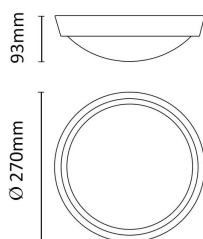

### DODATNE INFORMACIJE

**Weight** 0.6000 kg

**Dimensions** 27.3 × 27.3 × 27.3 cm

**Garancija  
mesecev** 24 mesecev

**Proizvajalec** ASALITE

**Zaloga:** 5 na zalogi

**Kategorije:** [Dom in vrt](#), [LED luči](#), [Svetlobni elementi](#)

Poraba: 24W

Ekvivalentna moč običajne sijalke: 115W

Svetilnost: 1800 lumnov

Svetloba: 4000K

Učinkovitost: F

Življenska doba: 25.000 ur/12500 vklopov  
Vaš izbrani izdelek.

Kot svetilnosti: 110°

Dimenzije: 27x9,3cm; 0,45kg