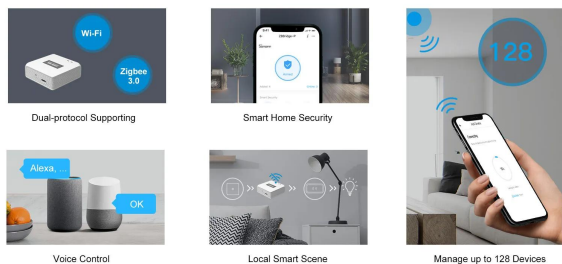

Va

Tehnične podrobnosti:

- Tip produkta: **ZigBee pameten usmerjevalnik**
- Napajanje: **5V 1A**
- Brežična povezljivost: **Wi-Fi IEEE 802.11b/g/n 2,4 GHz, ZigBee IEEE 802.15.4 2,4 GHz**
- Deluje z: **Amazon Alexa, Google Assistant, Samsung Smarththing**
- Certificirana skladnost: **CE, FCC**
- Delovna temperatura **-10°C~40° C**
- Dimenzije: **62x62x20mm**

[Spletna stran proizvajalca](#)