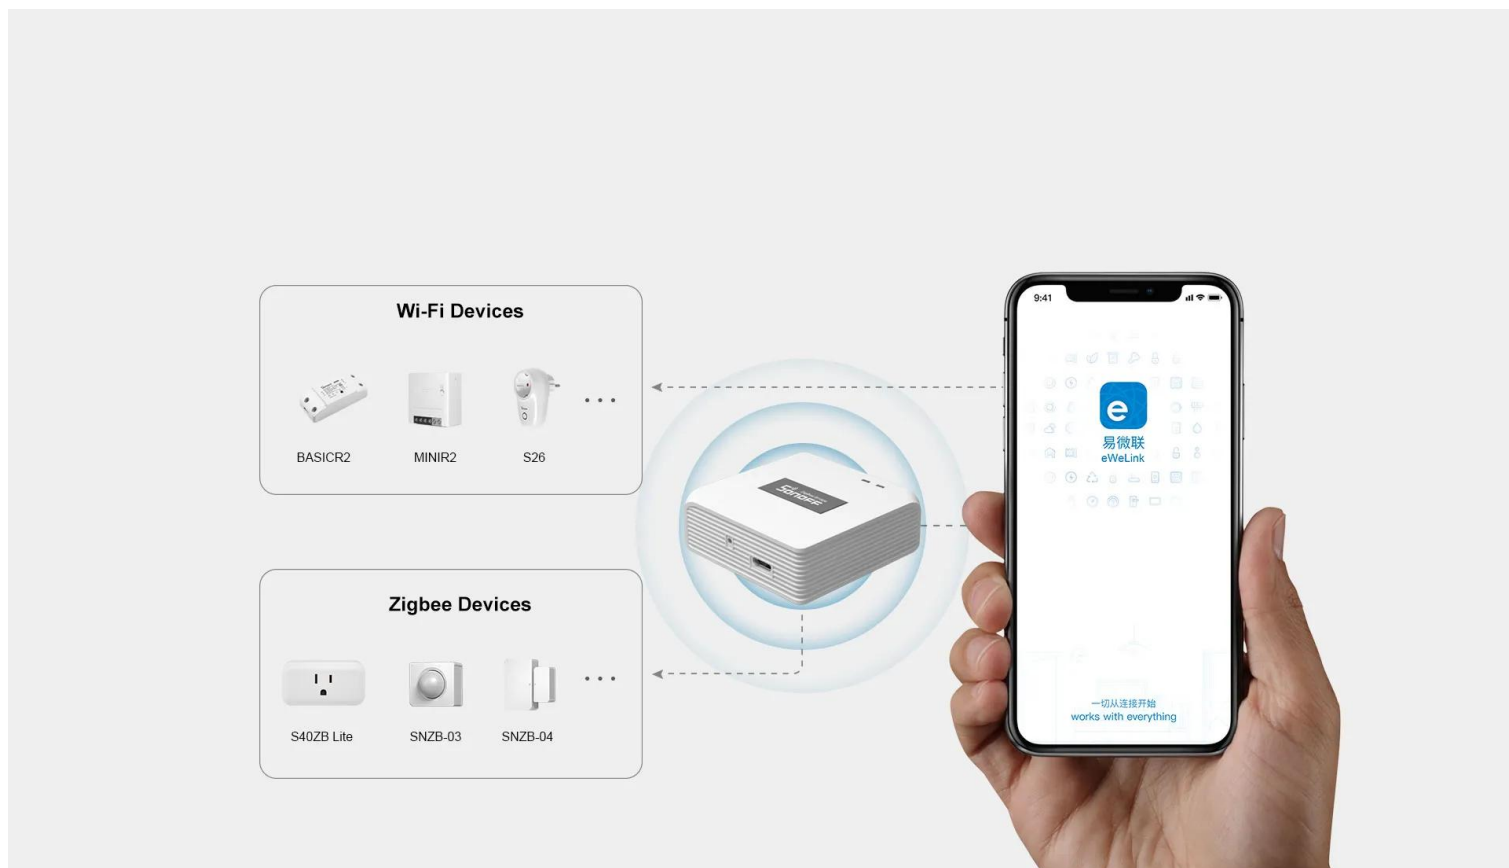

SONOFF ZB Bridge-P deluje po protokolu Zigbee 3.0, ki je zasnovan za prenos podatkov med napravami Zigbee in Wi-Fi za pametno upravljanje in povezavo.

En ZB Bridge-P lahko doda do 128 podnaprav, vtičniki lahko delujejo kot usmerjevalniki Zigbee za razširitev dosega omrežja.

Vklopiti/izklopiti naprave ali vprašati za temperaturo ali vlažnost z glasom? Povežite se z Alexo ali Google Assistant za poenostavitev vašega vsakdanjega življenja.

Bridge podpira vse podnaprave SONOFF in eWeLink Zigbee.

Va

Tehnične podrobnosti:

- Tip produkta: **ZigBee pameten usmerjevalnik**
- Napajanje: **5V 1A**
- Brežična povezljivost: **Wi-Fi IEEE 802.11b/g/n 2,4 GHz, ZigBee IEEE 802.15.4 2,4 GHz**
- Deluje z: **Amazon Alexa, Google Assistant, Samsung Smarththing**
- Certificirana skladnost: **CE, FCC**
- Delovna temperatura **-10°C~40° C**
- Dimenzije: **62x62x20mm**

[Spletna stran proizvajalca](#)

Vaš izbrani izdelek.

If backdoor opened

If someone detected or door opened

Forget to arm when you go out? Don't worry!
Arm on App now.

One-click to switch to Home Mode.

Gentle-tap to enable Sleep Mode.