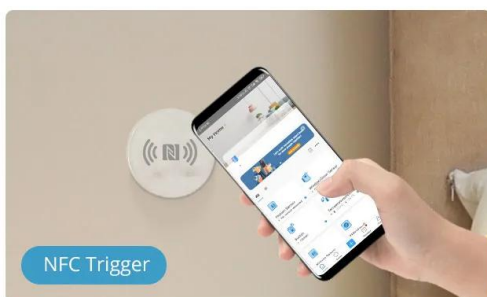

- Vaš izbrani izdelek.
- Hitro seznanjanje vseh podnaprav, ki jih želite povezati, z enim dotikom.
 - Prenos signala ZigBee na dolge razdalje pokriva skoraj celoten vaš dom.
 - Združljiv s široko paleto pametnih vtičnikov, brezžičnih stikal in senzorjev SONOFF ZigBee za bolj pametne prizore.
 - Prostorčno upravljanje povezanih naprav s pomočjo Alexa ali Google Home.
 - Delitev nadzora- nadzor nad napravami lahko delite z družinskimi člani
 - Združite naprave in dostop do nadzora prek domače strani APP namesto podnaprav.
 - Oglejte si svoj dom na katerem koli od njih, tako da dodate kamero na Bridge ali podnapravo.
 - Deluje z drugimi pametnimi napravami, certificiranimi s strani ZigBee Alliance.

Vklopiti/izklopiti naprave ali vprašati za temperaturo ali vlažnost z glasom? Povežite se z Alexo ali Google Assistant za poenostavitev vašega vsakdanjega življenja.

Bridge podpira vse podnaprave SONOFF in eWeLink Zigbee.

[Spletna stran proizvajalca](#)

Vaš izbrani izdelek.

If backdoor opened

If someone detected or door opened

Forget to arm when you go out? Don't worry!
Arm on App now.

One-click to switch to Home Mode.

Gentle-tap to enable Sleep Mode.

Schedule to switch Mode automatically.

Visitor? Bridge and wireless button can act as the doorbell.

Time to breakfast? Click to call your kid.