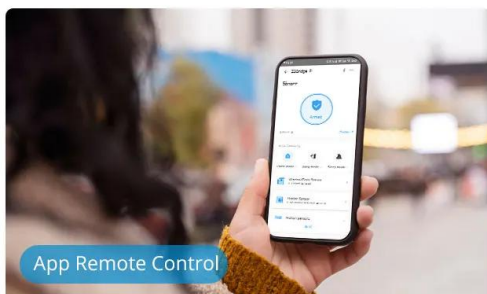

- Vaš izbrani izdelek.
- Hitro seznanjanje vseh podnaprav, ki jih želite povezati, z enim dotikom.
 - Prenos signala ZigBee na dolge razdalje pokriva skoraj celoten vaš dom.
 - Združljiv s široko paleto pametnih vtičnikov, brezžičnih stikal in senzorjev SONOFF ZigBee za bolj pametne prizore.
 - Prostorčno upravljanje povezanih naprav s pomočjo Alexa ali Google Home.
 - Delitev nadzora- nadzor nad napravami lahko delite z družinskimi člani
 - Združite naprave in dostop do nadzora prek domače strani APP namesto podnaprav.
 - Oglejte si svoj dom na katerem koli od njih, tako da dodate kamero na Bridge ali podnapravo.
 - Deluje z drugimi pametnimi napravami, certificiranimi s strani ZigBee Alliance.

Vklopiti/izklopiti naprave ali vprašati za temperaturo ali vlažnost z glasom? Povežite se z Alexo ali Google Assistant za poenostavitev vašega vsakdanjega življenja.

Bridge podpira vse podnaprave SONOFF in eWeLink Zigbee.

[Spletna stran proizvajalca](#)

Vaš izbrani izdelek.

If backdoor opened

If someone detected or door opened

Forget to arm when you go out? Don't worry!
Arm on App now.

One-click to switch to Home Mode.

Gentle-tap to enable Sleep Mode.

Schedule to switch Mode automatically.

Visitor? Bridge and wireless button can act as the doorbell.

Time to breakfast? Click to call your kid.