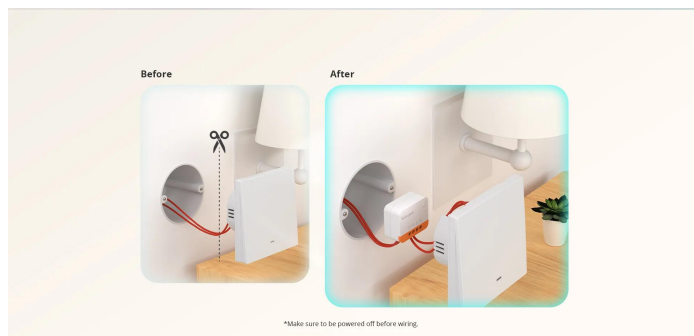

Zaloga: 10 na zalogi

Kategorije: [Dom in vrt](#), [Krmilniki in stikala](#), [Pametni dom](#)

OPIS IZDELKA

- **Izjemno majhna velikost:** Najmanjše pametno stikalo Zigbee je mogoče preprosto namestiti v najmanjšo montažno omarico tipa EU/86 tipa/120.
- **Podpora zunanjemu stikalu:** Delajte z različnimi vrstami zunanjih stikal za nadzor vaših naprav, kot so pregibno stikalo za luči, stensko stikalo s pritiskom na gumb itd., za enostavno

namestitvev in preprosto uporabo ni potrebna nevtralna žica.
Vaš izbrani izdelek.

- **Enostavno in zanesljivo:** kot stikalo Zigbee 3.0 se ZBMINI Extreme lahko združi z vozlički Zigbee v domači LAN. Ne skrbite več, da ni interneta, naprave lahko prosto nadzorujete običajno, tudi svetloba je le 3 W, brez zaščite -potreben je modul utripanja.
- **Prizorišča uporabe:** ZBMINI Extreme lahko doseže dvosmerni nadzor vaše svetlobe na stopnišču; nastavite odštevalne/razporejene/zanke časovnike, da ustvarite svoje situacijsko življenje; dobro deluje z Amazon Alexa in Google Home za vklop/izklop luči z glasovnim ukazom; podpira nastavitve pametne scene za sprožitev povezanih naprav, da vam olajša življenje.

- Najmanjše pametno stikalo se zlahka namesti v najmanjšo montažno omarico tipa EU.
- Kako narediti sam svoj pametni sanjski dom?
- Anti-Flicker modul ni potreben, lahko normalno deluje tudi z **3 W**.

Va

OSTALE LASTNOSTI

- **Prizorišča uporabe:** dvosmerni nadzor, povezava prizorov, pametni časovnik
- **En glasovni ukaz, eno dejanje:** deluje z Google Home, Alexa, Alice
- **Združljivo z več vozlišči Zigbee:** Delajte z zvočnikom Amazon Alexa Echo (vgrajeno vozlišče Zigbee) , dodatnega vozlišča Zigbee ni potrebno).
- **eWeLink Web Control, eWeLink Cast, podpora IFTTT**
- **Dodaj v Home Assistant:** ZHA in Zigbee2mqtt ga lahko dodata v Home Assistant za lokalni nadzor in OTA naprave.
- **Podprto zunanje stikalo:** preklopno stikalo za luči, stensko stikalo s pritiskom na gumb