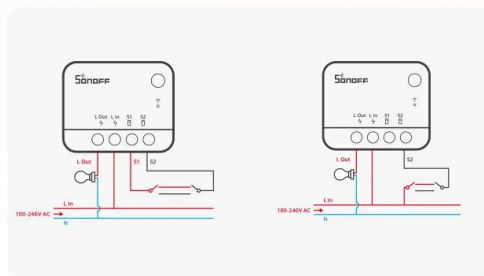

Navodila za hiter začetek

Quick Start

Download the eWeLink App.

Wire and power on.

Open eWeLink App, and tap "Add" icon on the ZB Bridge interface to add ZBMINIL2

*Please refer to the pairing method of the third-party app, if you use the third-party app.

Navodila za ožičenje

Wiring with One External Switch Control

Wiring with 2-way Switch Control

Tehnične podrobnosti:

- Električna ocena: **AC 100-240 V/6 A**
- Preklop kanala: **enojni**
- Največja obremenitev: **1440 W**
- Brezžična povezljivost: **Zigbee 3.0**
- RF 433MHz: **Ne**
- Deluje z: **Amazon Alexa, Google Assistant, IFTTT**

- Vaš izbrani izdelek.
- DIY način: **Ne**
 - Certificirana skladnost: **CE, FCC, RoHS, tuV**
 - Delovna temperatura: **-10°C~40°C**
 - Delovna vlažnost: **5% - 95% RH brez kondenzacije**
 - Material ohišja: **PC V0**
 - Dimenzije: **39,5 x 32 x 18,4 mm**