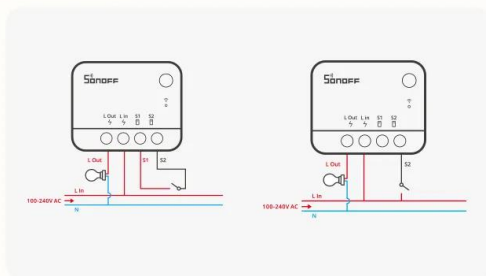

Navodila za hiter začetek

Quick Start

Download the eWeLink App.

Wire and power on.

Open eWeLink App, and tap "Add" icon on the ZB Bridge interface to add ZBMINIL2

*Please refer to the pairing method of the third-party app, if you use the third-party app.

Navodila za ožičenje

Wiring with One External Switch Control

Wiring with 2-way Switch Control

Tehnične podrobnosti:

- Električna ocena: **AC 100-240 V/6 A**
- Preklop kanala: **enojni**
- Največja obremenitev: **1440 W**
- Brezžična povezljivost: **Zigbee 3.0**
- RF 433MHz: **Ne**
- Deluje z: **Amazon Alexa, Google Assistant, IFTTT**