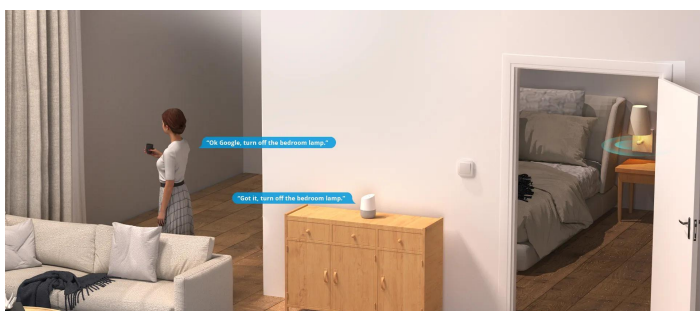

OSTALE LASTNOSTI

- **Prizorišča uporabe:** dvosmerni nadzor, povezava prizorov, pametni časovnik
- **En glasovni ukaz, eno dejanje:** deluje z Google Home, Alexa, Alice
- **Združljivo z več vozlišči Zigbee:** Delajte z zvočnikom Amazon Alexa Echo (vgrajeno vozlišče Zigbee) , dodatnega vozlišča Zigbee ni potrebno).
- **eWeLink Web Control, eWeLink Cast, podpora IFTTT**
- **Dodaj v Home Assistant:** ZHA in Zigbee2mqtt ga lahko dodata v Home Assistant za lokalni nadzor in OTA naprave.
- **Podprto zunanje stikalo:** preklopno stikalo za luči, stensko stikalo s pritiskom na gumb