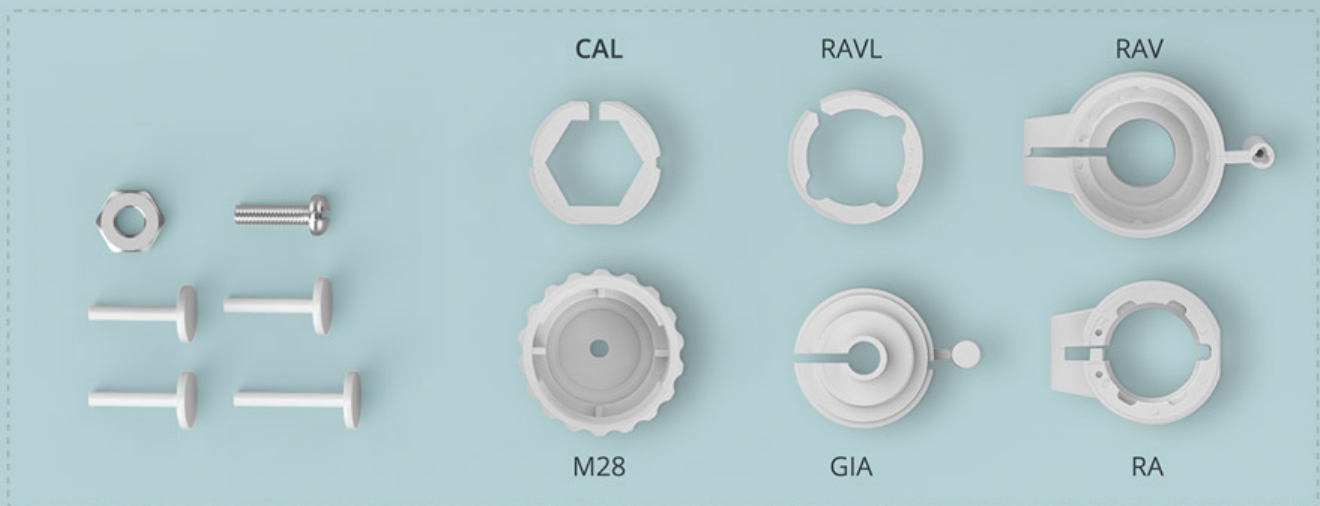

[Learn More](#)

Vaš izbrani izdelek.

Kaj je v škatli:

Vaš izbrani izdelek.

What's in the Box

Quick guide

Device

Scan the QR code on the back of the card to view the installation video

Valve adapter

Vaš izbrani izdelek.

Tehnične podrobnosti:

- Brežžična povezava: **Zigbee 3.0**
- Vhod: **4,5 V (3×1,5 V AA baterije)**
- Model baterije: **1,5 V LR6 alkalna AA baterija**
- Navojni priključek: **M30x1,5 mm**
- Dimenzije izdelka: **59,4×59,4x95 mm**
- Neto teža: **154 g**
- Material ohišja: **PC**
- Območje nastavitve temperature: **-4°C-35°C**