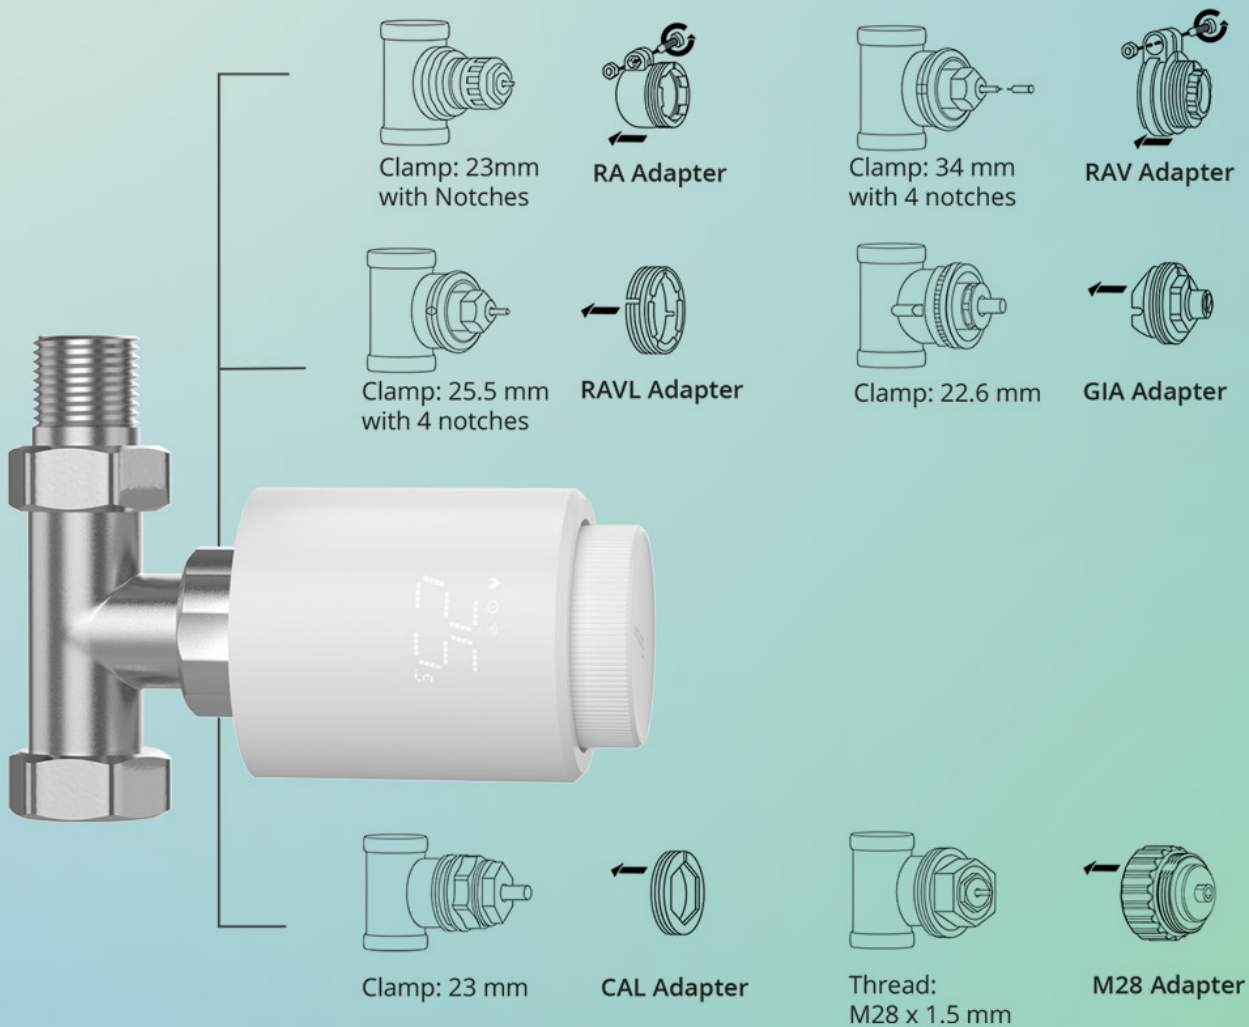

Baby room

Study room

Vaš izbrani izdelek.

Združljivo z večino proizvajalcev ogrevalnih naprav

Ustreza obstoječim radiatorskim ventilom 'M30 x 1,5 mm', adapterji za ventile v paketu pa so združljivi z večino ogrevalnih sistemov in proizvajalcev.

Vaš izbrani izdelek.

Compatible with Most Heating Manufacturers

Fits existing 'M30 x 1.5mm' radiator valves, and the valve adapters in the package are compatible with most heating systems and manufacturers.

Valve adapter

Vaš izbrani izdelek.

Tehnične podrobnosti:

- Brežžična povezava: **Zigbee 3.0**
- Vhod: **4,5 V (3×1,5 V AA baterije)**
- Model baterije: **1,5 V LR6 alkalna AA baterija**
- Navojni priključek: **M30x1,5 mm**
- Dimenzije izdelka: **59,4×59,4x95 mm**
- Neto teža: **154 g**
- Material ohišja: **PC**
- Območje nastavitve temperature: **-4°C-35°C**