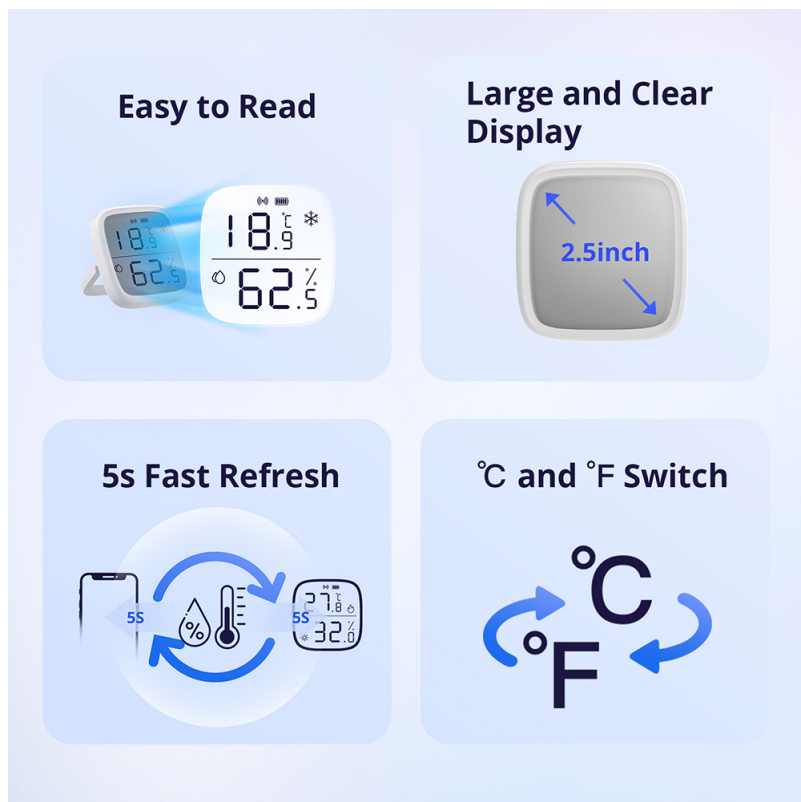

### OPIS IZDELKA

**Spremljanje v realnem času:** Senzor SNZB-02D bo spremljal temperaturo in vlažnost v realnem času na APP na daljavo ali na zaslonu zaslona, s pokritostjo do 120 m/400 ft.

## 120m/400ft Coverage

With up to 120m/400ft coverage (no obstructions and ideal conditions), let you check the latest data at any time.

**Visoka natančnost in 5-sekundno hitro osveževanje:** vgrajen pametni senzor higrometra, ki vam daje natančnejše odčitke, pri čemer ohranja natančnost  $\pm 0,2$  °C/ $\pm 0,4$  °F pri temperaturi in  $\pm 2$  % natančnost glede vlažnosti, osveži odčitke vsakih 5 sekund.

**Velik LCD-zaslon:** uporabite velik LCD-zaslon za jasen in dinamičen ogled vrednosti temperature in vlažnosti v realnem času, intuitivne ikone na zaslonu vam omogočajo, da še lažje kot kadar koli preverite pogoje v prostoru in stanje baterije.

**Obvestila aplikacij:** iz telefona boste prejeli takojšnja opozorila, ko temperatura ali vlažnost presežeta nastavljeno raven udobja.

Shranjevanje in izvoz podatkov: do pol leta brezplačno shranjevanje v oblaku in dovolj natančno za ogled urnih podatkov, preverite lahko tudi najvišje in najnižje vrednosti ob kateri koli uri ali dnevu, podatke pa lahko izvozite kot datoteke.