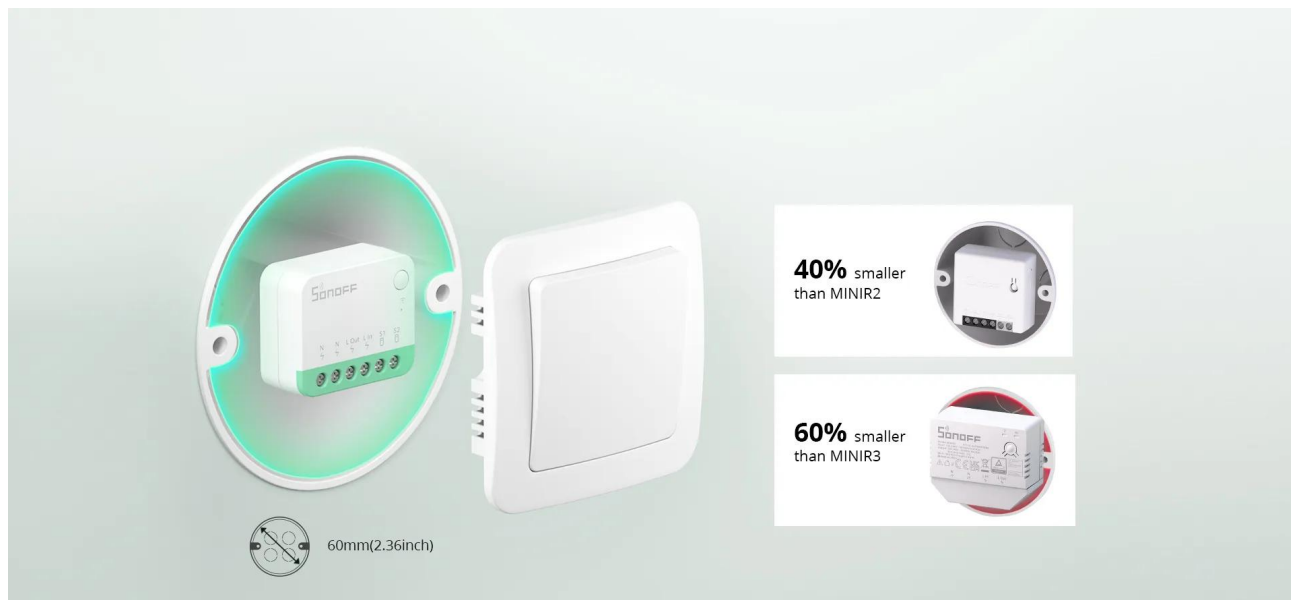

## OPIS IZDELKA

Vaš izbrani izdelek.

- **Združljivost z Matter:** SONOFF MINIR4M je naprava s certifikatom Matter, lahko deluje z drugimi znamkami končnih naprav Matter in se integrira v platforme, ki podpirajo Matter, kot so Alexa, Apple Home, Google Home itd. Nadzor vseh pametnih naprav prek ene aplikacije je ni več fantazija.
- **Mini velikost:** Mini velikost MINIR4M se prilega različnim montažnim dozam, vključno z najmanjšo vrsto 86/EU.
- **Nadzor zunanjega stikala:** MINIR4M se lahko enostavno poveže s trenutnim stikalom, stikalom za izhod na vratih, stikalom SPDT, stikalom za zapah in celo senzorji suhih kontaktov.
- **Način odklopa releja:** MINIR4M ima način »odklopa releja«, kar pomeni, da sta stanja zunanjih stikal in releja ločena, tako da upravljanje gumba zunanjega stikala ne bo vplivalo na stanje releja.
- **Varno in zanesljivo:** MINIR4M je pridobil certifikate TÜV, CE in FCC, kar zagotavlja večjo varnost in zanesljivost vaše uporabe.

## Močnejša združljivost in interoperabilnost

Naprave SONOFF s certifikatom Matter lahko prepoznajo in delujejo z drugimi znamkami končnih izdelkov iz materije, te naprave so na voljo na vseh platformah, ki podpirajo Matter. Integrirate jih lahko v zelene aplikacije, kot so Apple Home, Google Home in Alexa itd. Upravljanje vseh pametnih naprav prek ene aplikacije ni več fantazija.

## Mini kot kdaj koli prej, prilagaja se različnim škatlam

Povsem nov izdelek, ki tradicionalna stikala spremeni v pametna stikala, avtomatizira luči in elektronske naprave. Je 40% manjši od MINIR2, prilega se različnim montažnim dozam, vključno z najmanjšimi evropskimi standardi.