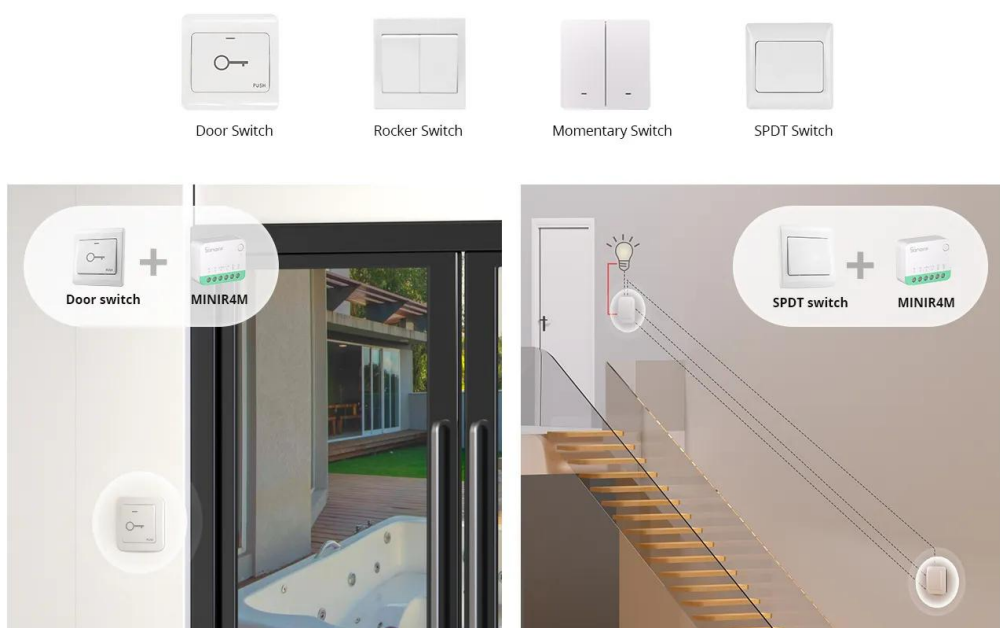

Vaš izbrani izdelek.

Odklopite rele

»Odklopi rele« pomeni, da sta stanja zunanjih stikal in releja ločena, tako da upravljanje gumba zunanjega stikala ne bo vplivalo na stanje releja. Kot spodaj, pametna luč ne bo brez povezave, potem ko omogočite »Odklopi rele«, in lahko aplikacija upravlja pametne luči.

Preoblikujte svoja stikala z brežhibno združljivostjo

Enostavna povezava s trenutnim stikalom, stikalom za izhod na vratih, stikalom SPDT, stikalom za zapah in celo s senzorji suhega kontakta.