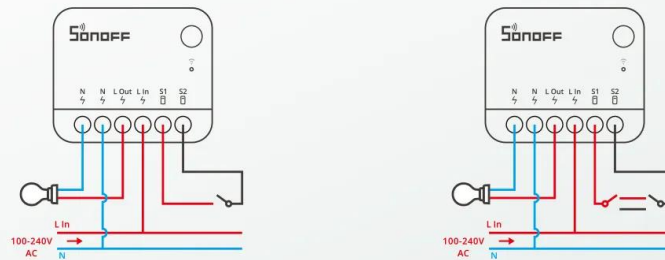

Navodila za ožičenje

Wiring Instructions