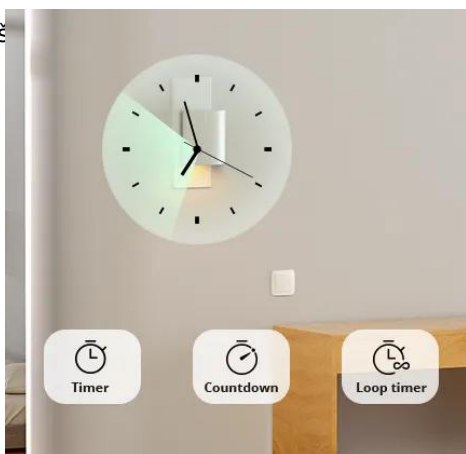

## Odklopite rele

»Odklopi rele« pomeni, da sta stanja zunanjih stikal in releja ločena, tako da upravljanje gumba zunanjega stikala ne bo vplivalo na stanje releja. Kot spodaj, pametna luč ne bo brez povezave, potem ko omogočite »Odklopi rele«, in lahko aplikacija upravlja pametne luči.

## Preoblikujte svoja stikala z brežhibno združljivostjo

Enostavna povezava s trenutnim stikalom, stikalom za izhod na vratih, stikalom SPDT, stikalom za zapah in celo s senzorji suhega kontakta.

Vaš