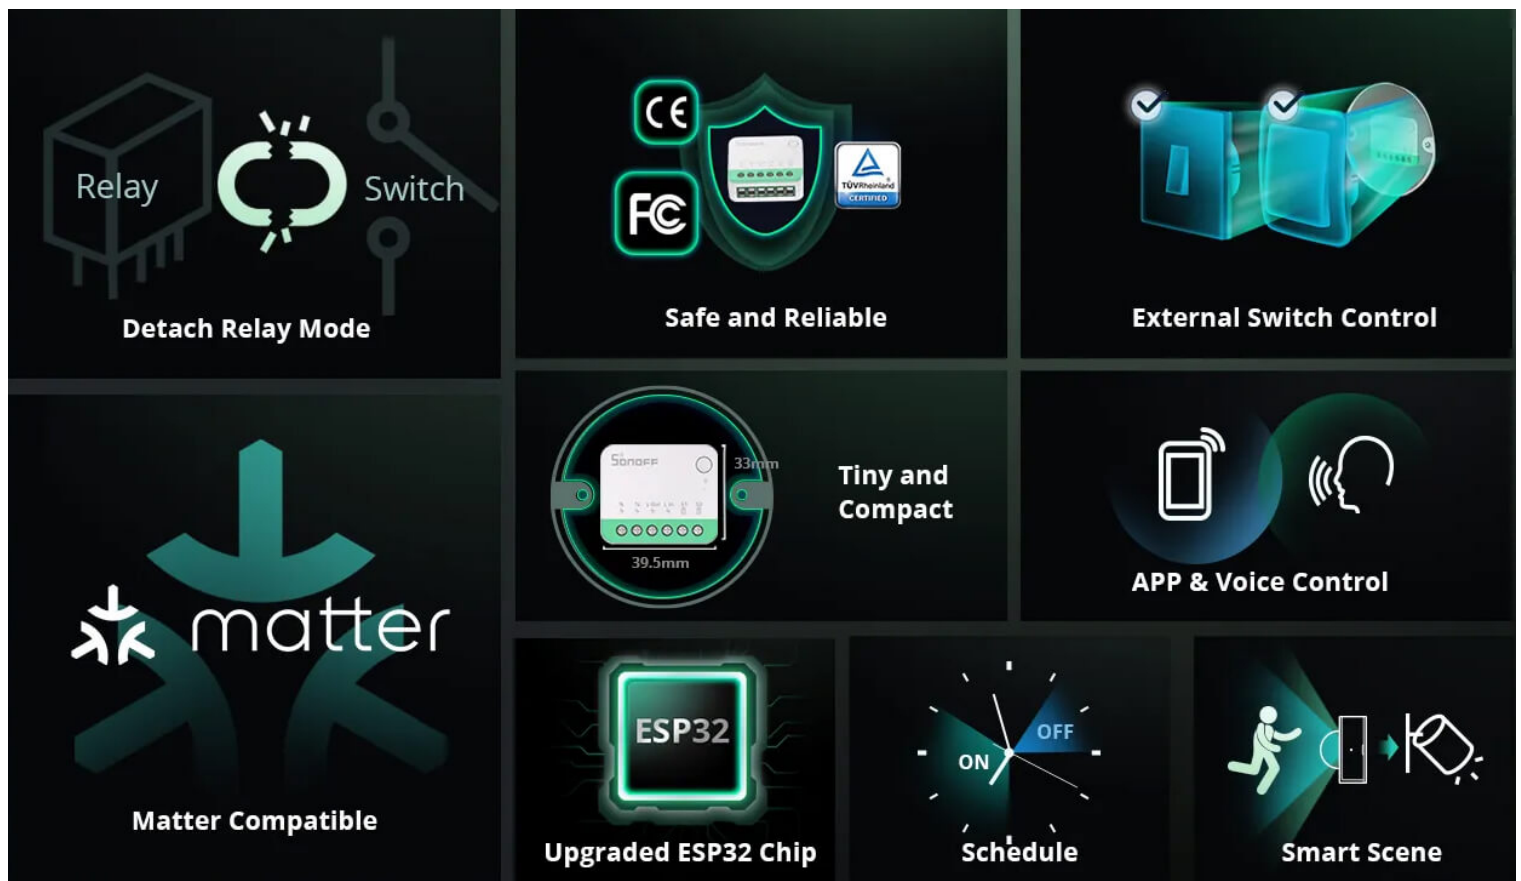

## OPIS IZDELKA

Vaš izbrani izdelek.

- **Združljivost z Matter:** SONOFF MINIR4M je naprava s certifikatom Matter, lahko deluje z drugimi znamkami končnih naprav Matter in se integrira v platforme, ki podpirajo Matter, kot so Alexa, Apple Home, Google Home itd. Nadzor vseh pametnih naprav prek ene aplikacije je ni več fantazija.
- **Mini velikost:** Mini velikost MINIR4M se prilega različnim montažnim dozam, vključno z najmanjšo vrsto 86/EU.
- **Nadzor zunanjega stikala:** MINIR4M se lahko enostavno poveže s trenutnim stikalom, stikalom za izhod na vratih, stikalom SPDT, stikalom za zapah in celo senzorji suhih kontaktov.
- **Način odklopa releja:** MINIR4M ima način »odklopa releja«, kar pomeni, da sta stanja zunanjih stikal in releja ločena, tako da upravljanje gumba zunanjega stikala ne bo vplivalo na stanje releja.
- **Varno in zanesljivo:** MINIR4M je pridobil certifikate TÜV, CE in FCC, kar zagotavlja večjo varnost in zanesljivost vaše uporabe.

## Odklopite rele

»Odklopi rele« pomeni, da sta stanja zunanjih stikal in releja ločena, tako da upravljanje gumba zunanjega stikala ne bo vplivalo na stanje releja. Kot spodaj, pametna luč ne bo brez povezave, potem ko omogočite »Odklopi rele«, in lahko aplikacija upravlja pametne luči.