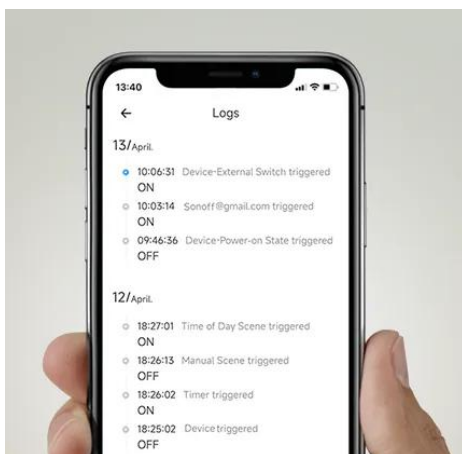

## Odklopite rele

»Odklopi rele« pomeni, da sta stanja zunanjih stikal in releja ločena, tako da upravljanje gumba zunanjega stikala ne bo vplivalo na stanje releja. Kot spodaj, pametna luč ne bo brez povezave, potem ko omogočite »Odklopi rele«, in lahko aplikacija upravlja pametne luči.

## Preoblikujte svoja stikala z brežhibno združljivostjo

Enostavna povezava s trenutnim stikalom, stikalom za izhod na vratih, stikalom SPDT, stikalom za zapah in celo s senzorji suhega kontakta.

Vaš

### Nastavite časovnike

Samodejno vklopite/izklopite svoje naprave.

### Glasovni nadzor

Osvobodite roke in upravljajte naprave z enim ukazom.