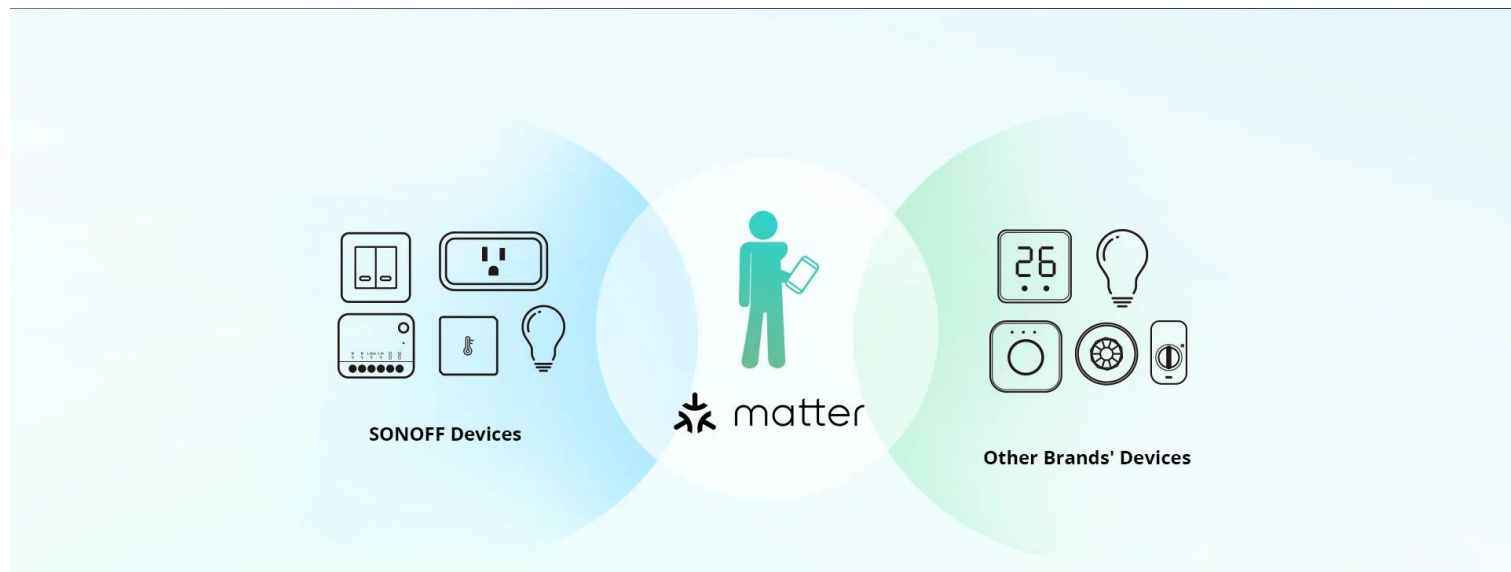

Vaš izbrani izdelek.

Močnejša združljivost in interoperabilnost

Naprave SONOFF s certifikatom Matter lahko prepoznajo in delujejo z drugimi znamkami končnih izdelkov iz materije, te naprave so na voljo na vseh platformah, ki podpirajo Matter. Integrirate jih lahko v zelene aplikacije, kot so Apple Home, Google Home in Alexa itd. Upravljanje vseh pametnih naprav prek ene aplikacije ni več fantazija.

Hitrejšje in zanesljivejše lokalne povezave

Naprave s certifikatom Matter podpirajo lokalno komunikacijo v domačem omrežju, tudi če ni povezave s strežnikom, vse naprave s certifikatom Matter v vašem lokalnem omrežju še vedno delujejo normalno.