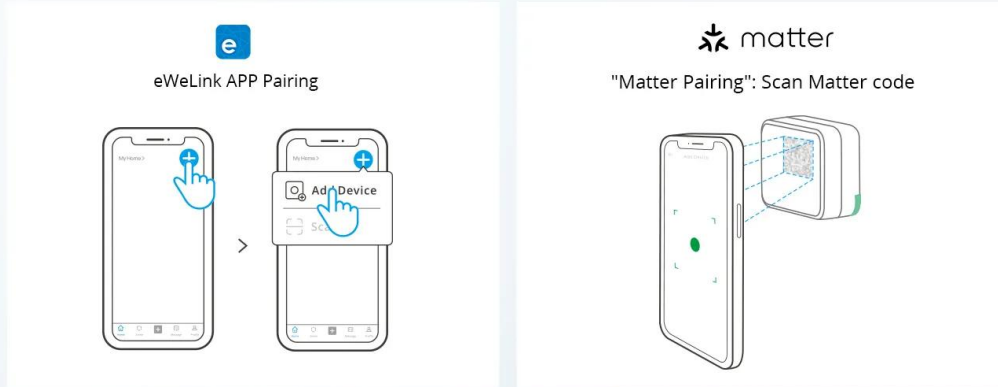

### Rich Logs

Snemanje sprožilcev naprav, vključno s sprožilci zunanjih stikal itd.

### Glasovni nadzor

Osvobodite roke in upravljajte naprave z enim ukazom.

## Enostaven za namestitev in uporabo

Dve metodi seznanjanja, ki ju lahko izberete, prva je dodajanje naprav prek APLIKACIJE eWeLink. Drugi je »metoda združevanja Matter«, ki jo je mogoče dodati z aplikacijami, združljivimi z Matter, kot so aplikacija Alexa, aplikacija Apple Home in aplikacija Google Home.