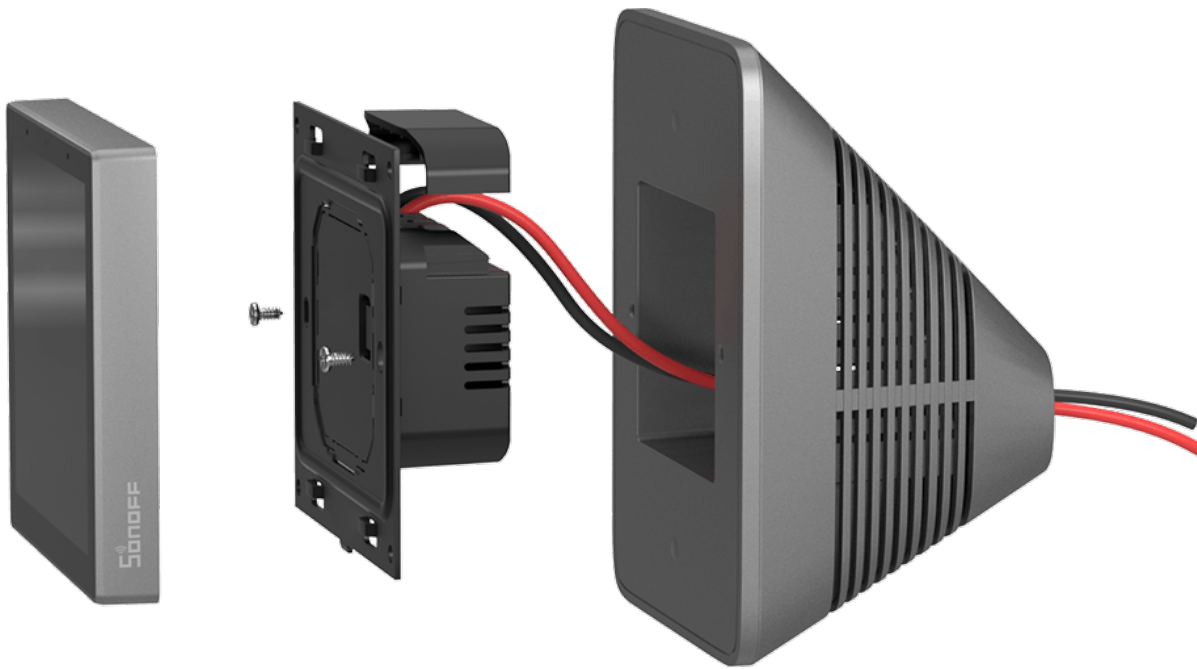

Namestitev

Tehnične podrobnosti:

Valeja računalniške storitve David Imerović s.p. Cesta Jožeta Krajca 4, 1381, Rakek, Matična št.: 3687937000, TRR:SI56
03106-1000619505, Tel.: 01 705 1440, E-pošta info@valeja.net, Davčna Št.: 74146211