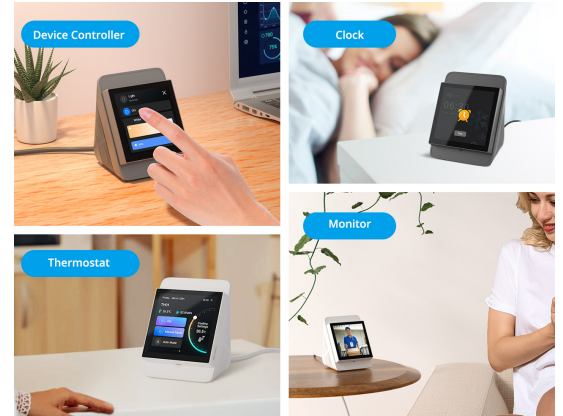

Zaloga: 10 na zalogi

Kategorije: [Dodatki](#), [Dom in vrt](#), [Pametni dom](#)

OPIS IZDELKA

SONOFF stojalo za NSPanel in NSPanel PRO

Naj vaš NSPanel Pro ali NSPanel postane pametni namizni krmilnik.

- **Pameten pomočnik ob vaši strani:** vanj namestite svoj NSPanel Pro ali NSPanel za nadzor svojih naprav od kjer koli. Deluje celo kot ura, termostat ali monitor kamere. Všeč vam bo ta pomočnik na namizju.
- **Odstranite iz zidu:** prilagodljiv ne le za NSPanel Pro, ampak tudi za NSPanel.