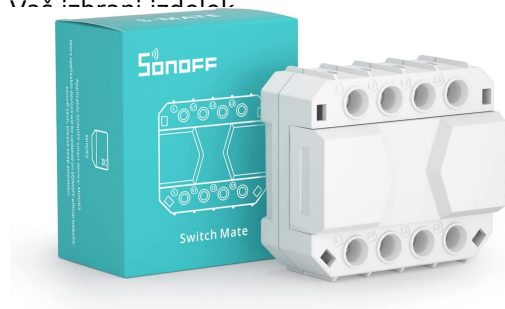

Več izbrani izdelki

SONOFF PAMETNO STIKALO ZA UPORABO Z MINI R3

ŠIFRA: SONSH-6920075776782
21.99€

S-MATE SONOFF 6920075776782

DODATNE INFORMACIJE

Weight	0.0500 kg
Dimensions	2 × 4.26 × 4.26 cm
Garancija mesecih	12 mesecev
Proizvajalec	SONOFF

Zaloga: 10 na zalogi

Kategorije: [Dom in vrt](#), [Krmilniki in stikala](#), [Pametni dom](#)

OPIS IZDELKA

Tip produkta	Dodatek za MINIR3
--------------	-------------------

Vaš izjavilo

Priloge skladnosti	CE, FCC, RoHS
Kompatibilnost z dozami	120,86, EU

Wiring Diagram

1 MINI R3 with more S-MATE

SONOFF S-MATE Switch Mate

Make your existing ordinary wall switch be a smart scene switch to control smart devices.

Quick Start

Download eWeLink APP.

Connect S-MATE with your ordinary switch.

Add S-MATE on the setting page of devices with "eWeLink-Remote gateway".

Set the smart scene to trigger other devices.

S-MATE's Control Ways

After adding the S-MATE to the "eWeLink-Remote gateway" like MINIR3 (and more in the future), it can achieve the following two control ways.