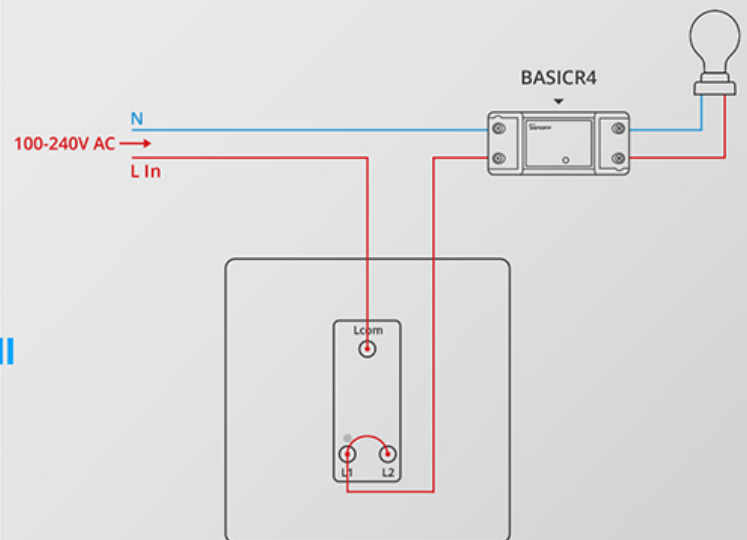

Zaloga: 10 na zalogi

Kategorije: [Dom in vrt](#), [Krmilniki in stikala](#), [Pametni dom](#)

OPIS IZDELKA

Vaš izbrani izdelek.

- **Čip ESP32:**
na novo nadgrajen čip, izboljšajte osnovno funkcijo in povečajte zmogljivost, hkrati pa ohranite razumno ceno.
- **Način čarobnega stikala:**
stikalo za luči lahko še vedno upravljate prek aplikacije, tudi če izklopite tradicionalno stensko stikalo. Ne glede na stensko stikalo ali daljinski upravljalnik aplikacije lahko uživate v pametnem svetu.
- **Nadzor »eWeLink-Remote«:**
BASICR4 je pametno stikalo s funkcijo prehoda »eWeLink-Remote«. Dodate lahko podnaprave »eWeLink-Remote«, uporabite S-Mate2 ali R5 za združitev z BASICR4 in nato nastavite sceno, lahko dosežete dvosmerni nadzor in lokalni nadzor.
- **Skupinski nadzor:**
za udobje lahko nastavite skupine za nadzor več naprav hkrati.
- **Varno in zanesljivo:**
z vgrajenim temperaturnim senzorjem izdelka je mogoče zaznati in špekulirati najvišjo temperaturo celotnega izdelka v realnem času, kar preprečuje deformacijo izdelka, taljenje, požar ali izpostavljenost naprav pod napetostjo v primeru prekomerne temperature. BASICR4 je pridobil certifikate CE, FCC, ETL itd.

*The Magic Switch Mode requires connecting L1 with L2.

*Only compatible with mainstream brands of double pole rocker switches. The rear-end light needs to be compatible with mainstream brands of LED, energy-saving lamps, and incandescent lamps ranging from 3W to 100W.