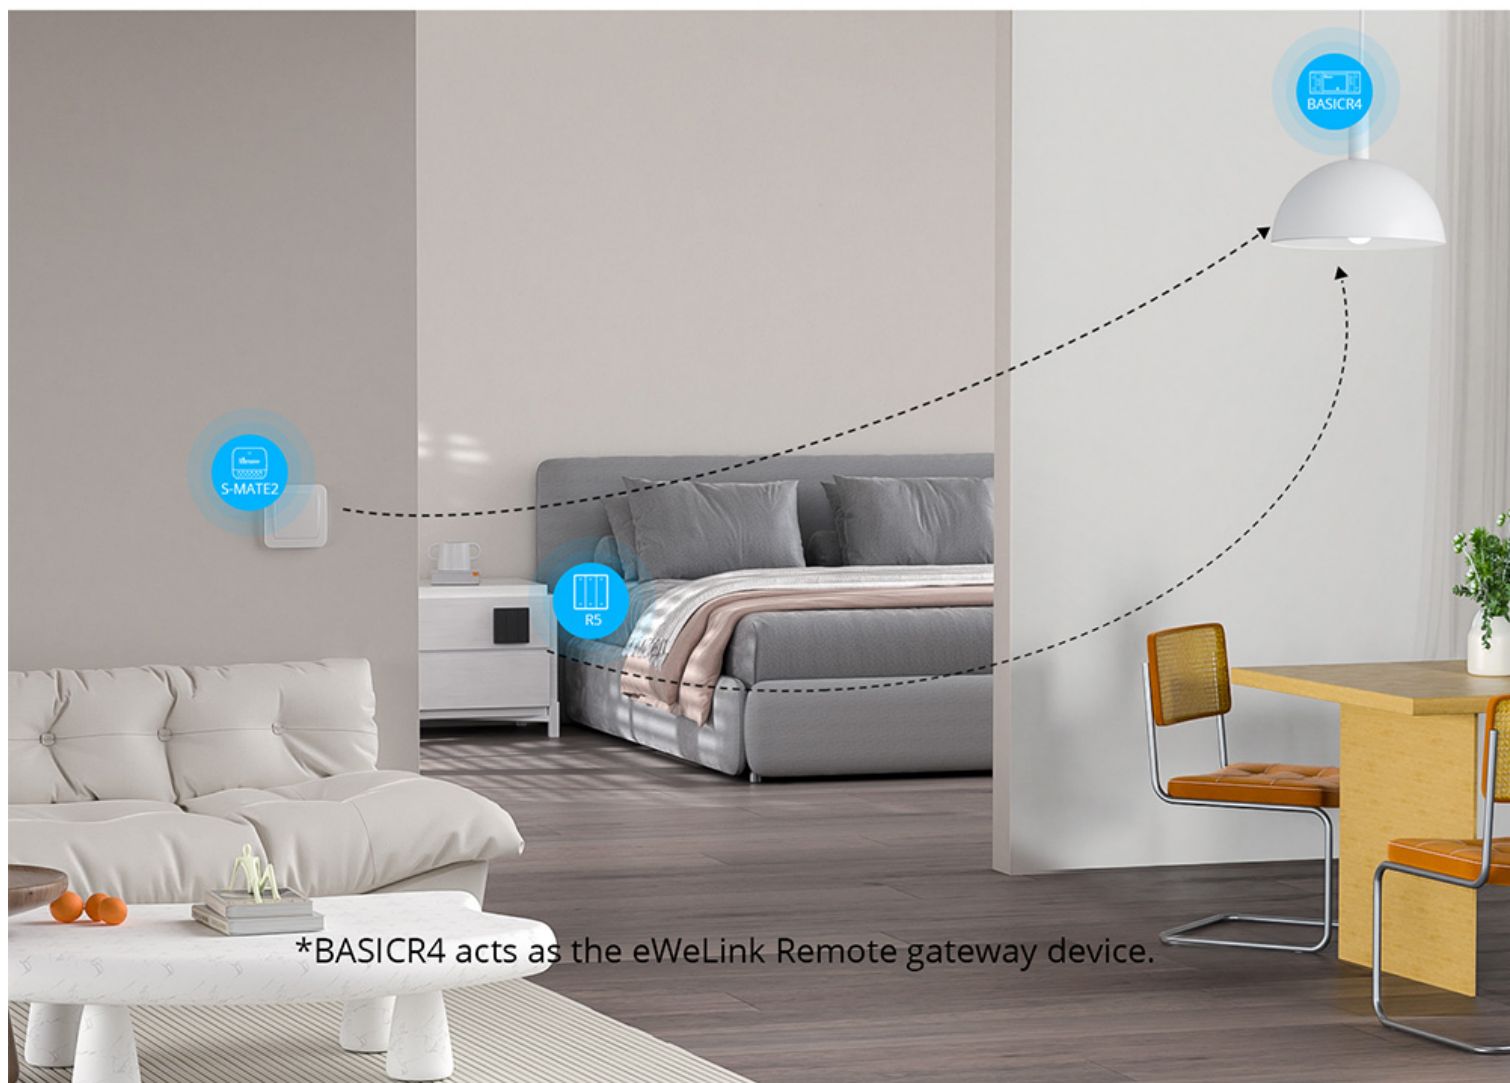

Convenient Enough, Responsive Enough

Feel free to experience the convenience. Using the S-MATE2 or R5 to pair with BASICR4 and set the scene, you can reach the two-way control and local control.