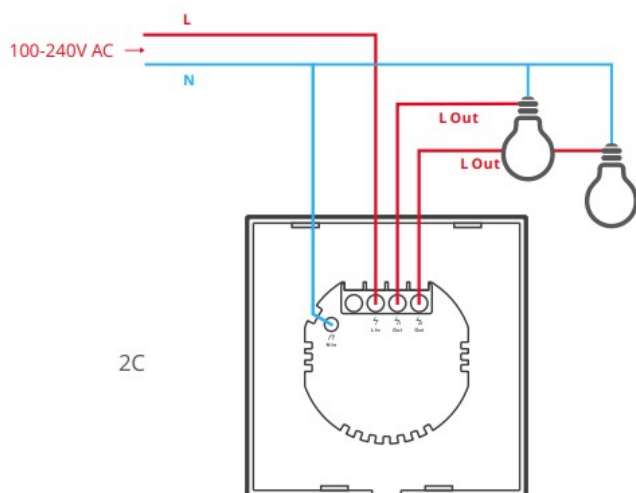

### DODATNE INFORMACIJE

<b>Weight</b>	0.2000 kg
<b>Dimensions</b>	3.5 × 8.6 × 8.6 cm
<b>Garancija mesecih</b>	12 mesecev
<b>Proizvajalec</b>	SONOFF

**Zaloga:** 10 na zalogi

**Kategorije:** [Dom in vrt](#), [Krmilniki in stikala](#), [Pametni dom](#)

### Žični diagram in povezovanje:

- Za delovanje potrebujete fazni in nevtralni vodnik
- Doza mora vsebovati navoj za pričvrstitev stikala

Spletna stran proizvajalca: <https://sonoff.tech/product/smart-wall-switch/tx-series/>

### Tehnične informacije:

Električna napetost	AC 120-240V/2A
MCU(Mikrokontroler)	ESP8285
Število stikal	1
Standard stenskega stikala	EU

Vaš

Tip izhodnega kontakta	Mokri kontakt
Največja obremenitev	720 W
Brezžična povezljivost	Wi-Fi IEEE 802.11b/g/n 2,4 GHz
RF 433MHz oddajnik/sprejemnik	Ne
Deluje z:	Alexa, Google Assistant, Yandex Alice, IFTTT
DIY način	Ne
Izjava o skladnosti	CE, FCC, RoHS
Delovna temperatura	-10°C~40°C
Delovna vlažnost	10% - 90% relativna vlažnost brez kondenzacije
Material ohišja	Kaljeno steklo + polikarbonat
Dimenzije	86*86*35mm
Proizvajalec	SONOFF
Model	T0EU3C