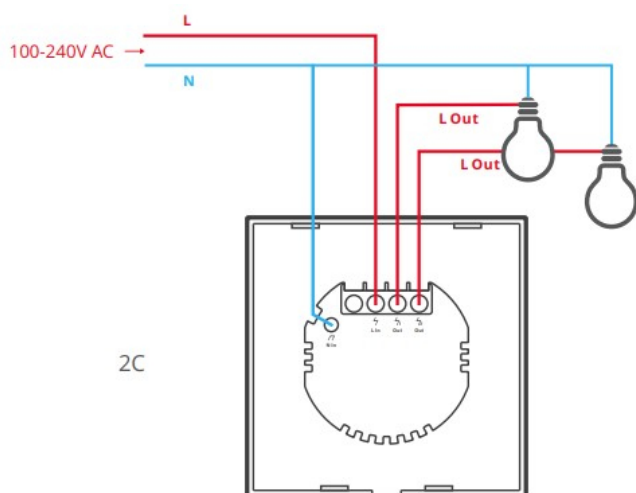

Žični diagram in povezovanje:

- Za delovanje potrebujete fazni in nevtralni vodnik
- Doza mora vsebovati navoj za pričvrstitev stikala

Spletna stran proizvajalca: <https://sonoff.tech/product/smart-wall-switch/tx-series/>

Tehnične informacije:

Električna napetost	AC 120-240V/2A
MCU(Mikrokontroler)	ESP8285
Število stikal	3

Vaš

Standard stenskega stikala	EU
Tip izhodnega kontakta	Mokri kontakt
Največja obremenitev	960 W
Brezžična povezljivost	Wi-Fi IEEE 802.11b/g/n 2,4 GHz
RF 433MHz oddajnik/sprejemnik	Da
Deluje z:	Alexa, Google Assistant, Yandex Alice, IFTTT
DIY način	Ne
Izjava o skladnosti	CE, FCC, RoHS
Delovna temperatura	-10°C~40°C
Delovna vlažnost	10% - 90% relativna vlažnost brez kondenzacije
Material ohišja	Kaljeno steklo + polikarbonat
Dimenzije	86*86*35mm
Proizvajalec	SONOFF
Model	T2EU3C