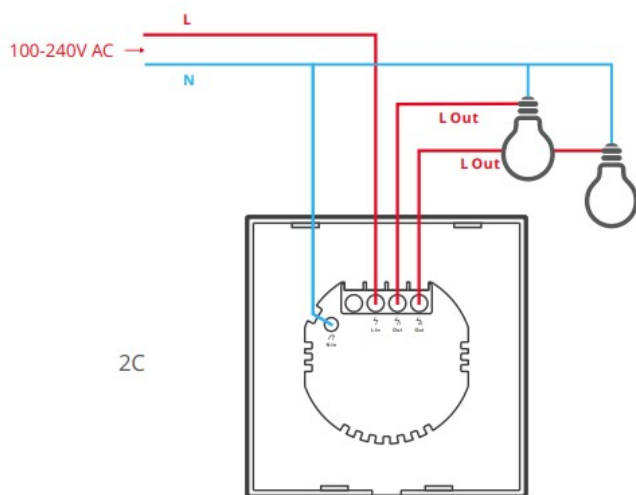

Žični diagram in povezovanje:

- Za delovanje potrebujete fazni in nevtralni vodnik
- Doza mora vsebovati navoj za pričvrstitev stikala

Spletna stran proizvajalca: <https://sonoff.tech/product/smart-wall-switch/tx-series/>

Tehnične informacije:

Električna napetost	AC 120-240V/2A
MCU(Mikrokontroler)	ESP8285
Število stikal	3
Standard stenskega stikala	EU

Vaš

Tip izhodnega kontakta	Mokri kontakt
Največja obremenitev	960 W
Brezžična povezljivost	Wi-Fi IEEE 802.11b/g/n 2,4 GHz
RF 433MHz oddajnik/sprejemnik	Da
Deluje z:	Alexa, Google Assistant, Yandex Alice, IFTTT
DIY način	Ne
Izjava o skladnosti	CE, FCC, RoHS
Delovna temperatura	-10°C~40°C
Delovna vlažnost	10% - 90% relativna vlažnost brez kondenzacije
Material ohišja	Kaljeno steklo + polikarbonat
Dimenzije	86*86*35mm
Proizvajalec	SONOFF
Model	T1EU3C